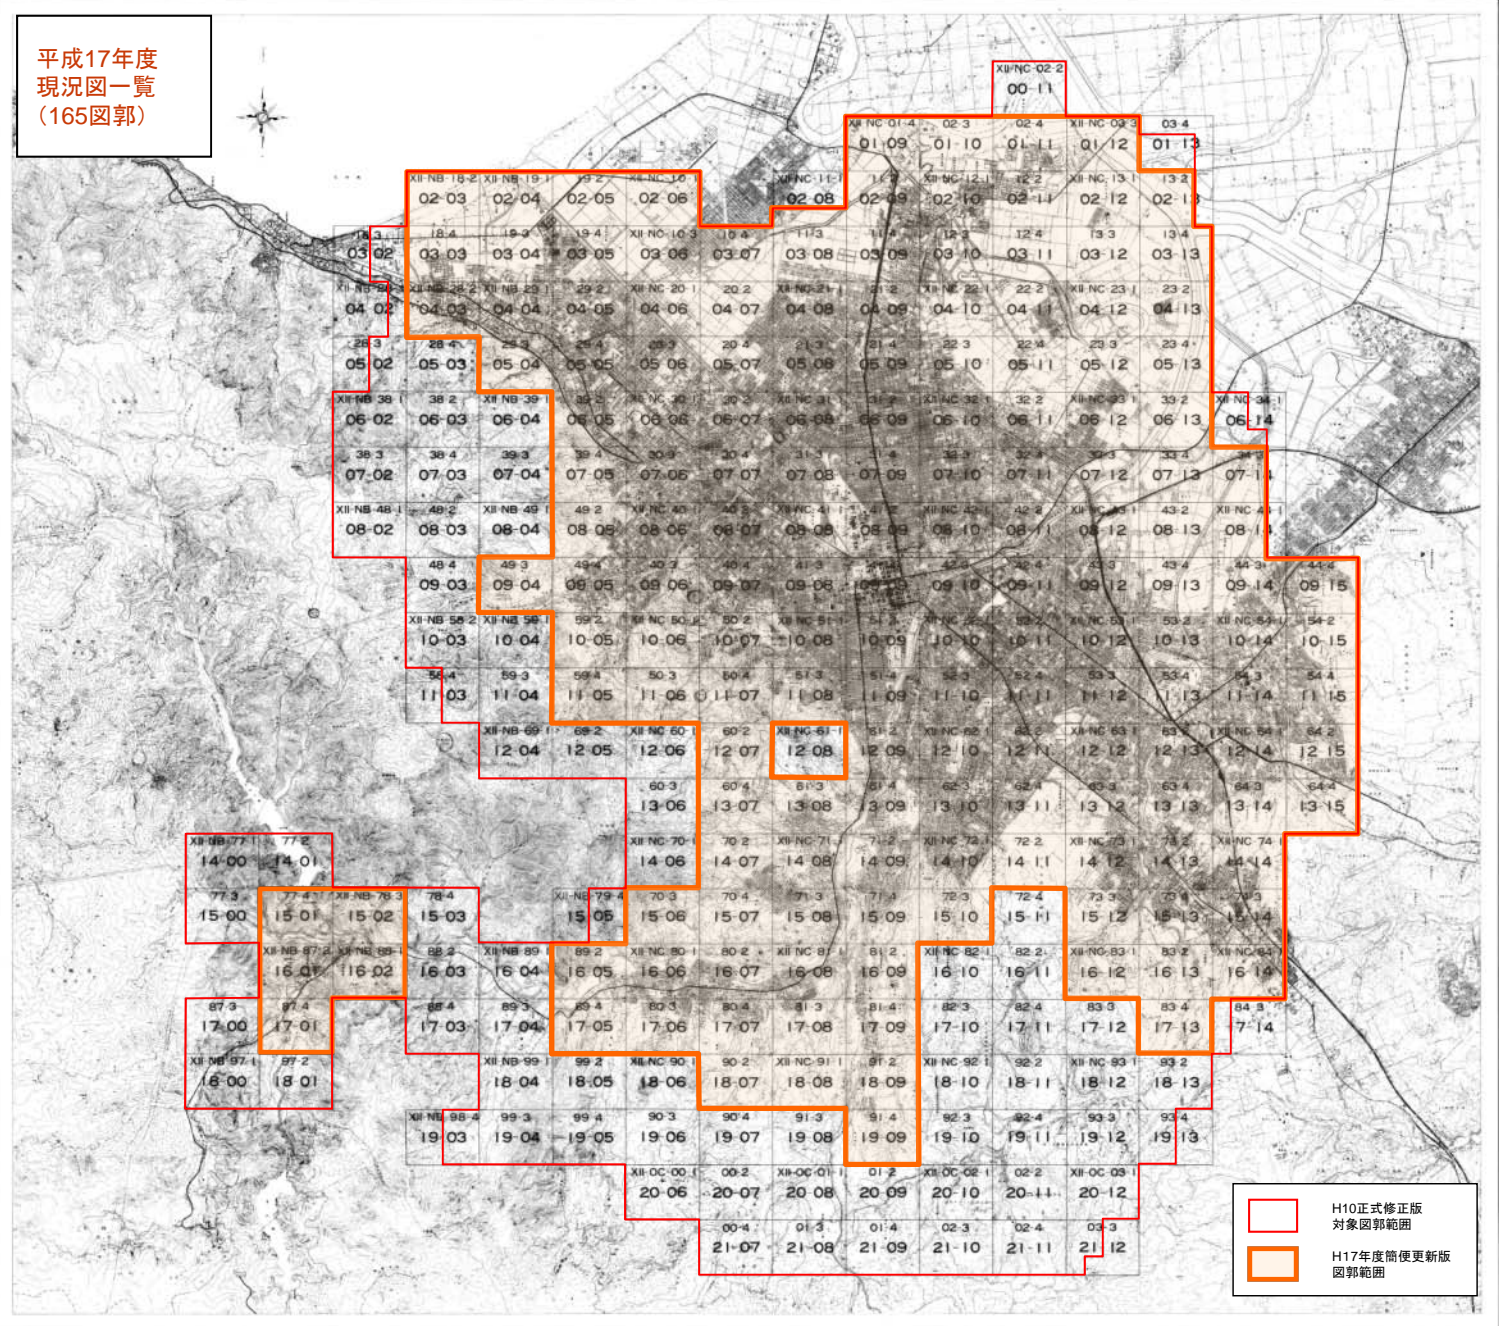

# 札幌市 1/2,500 現況図索引

平成17年度  
現況図一覽  
(165図郭)

H10正式修正版  
対象図郭範圍  
 H17年度簡便更新版  
図郭範圍

札幌市