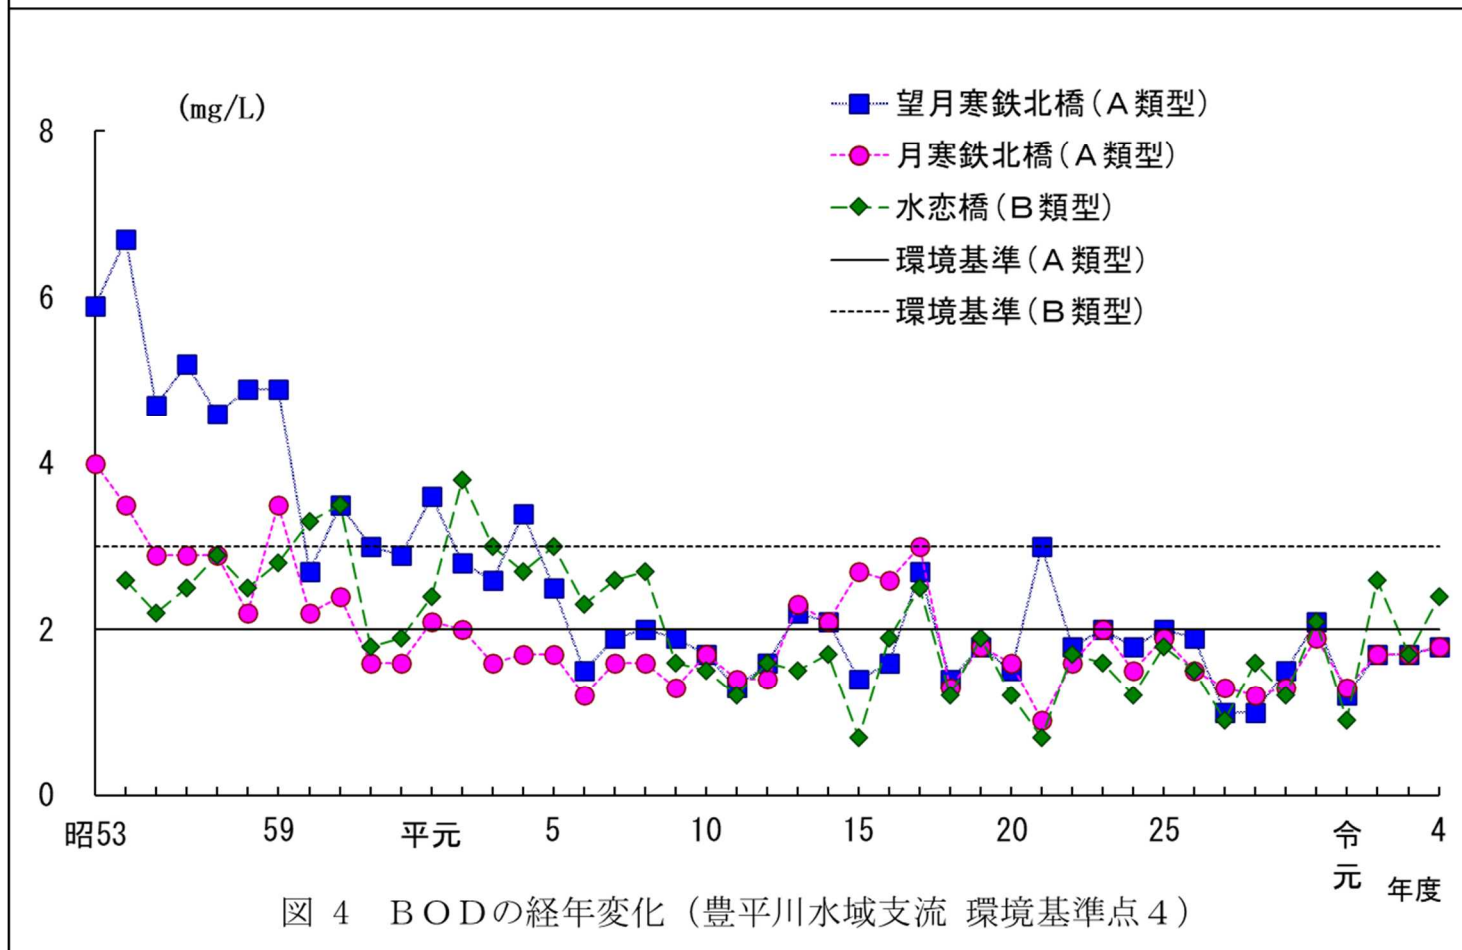

図 3 BODの経年変化 (豊平川水域支流 環境基準点 3)

図 4 BODの経年変化 (豊平川水域支流 環境基準点 4)

図 5 BODの経年変化 (豊平川水域 環境基準補助点)

図 6 BODの経年変化 (新川水域 環境基準点)

図 7 BODの経年変化 (新川水域・星置川水域 環境基準補助地点)

図 8 BODの経年変化 (茨戸川水域 環境基準点)