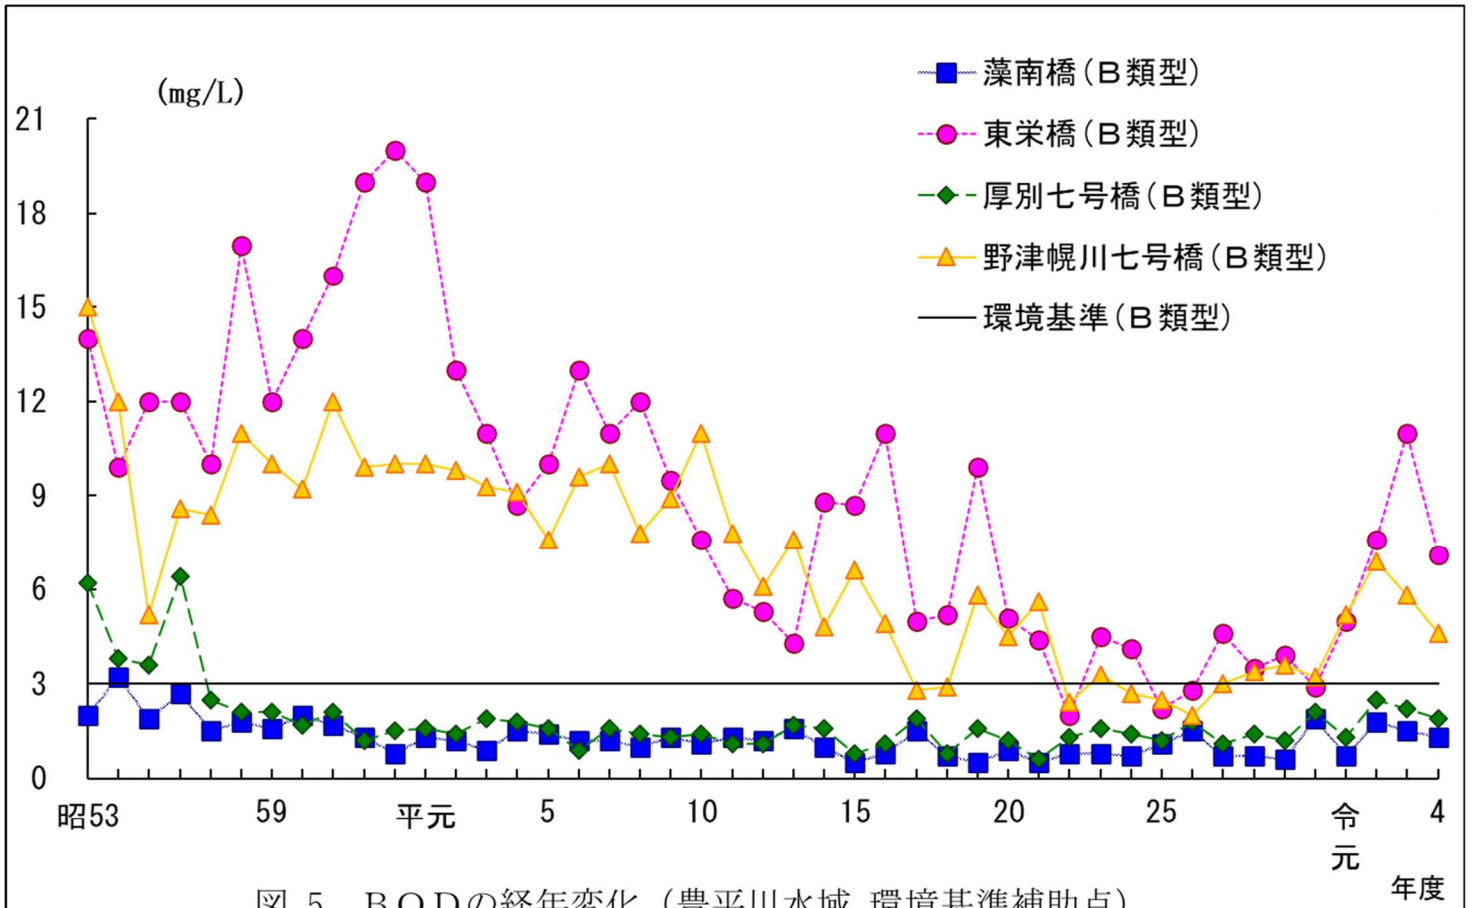

図 3 BODの経年変化 (豊平川水域支流 環境基準点 3)

図 4 BODの経年変化 (豊平川水域支流 環境基準点 4)

図 5 BODの経年変化 (豊平川水域 環境基準補助点)

図 6 BODの経年変化 (新川水域 環境基準点)

図 7 BODの経年変化 (新川水域・星置川水域 環境基準補助地点)

図 8 BODの経年変化 (茨戸川水域 環境基準点)