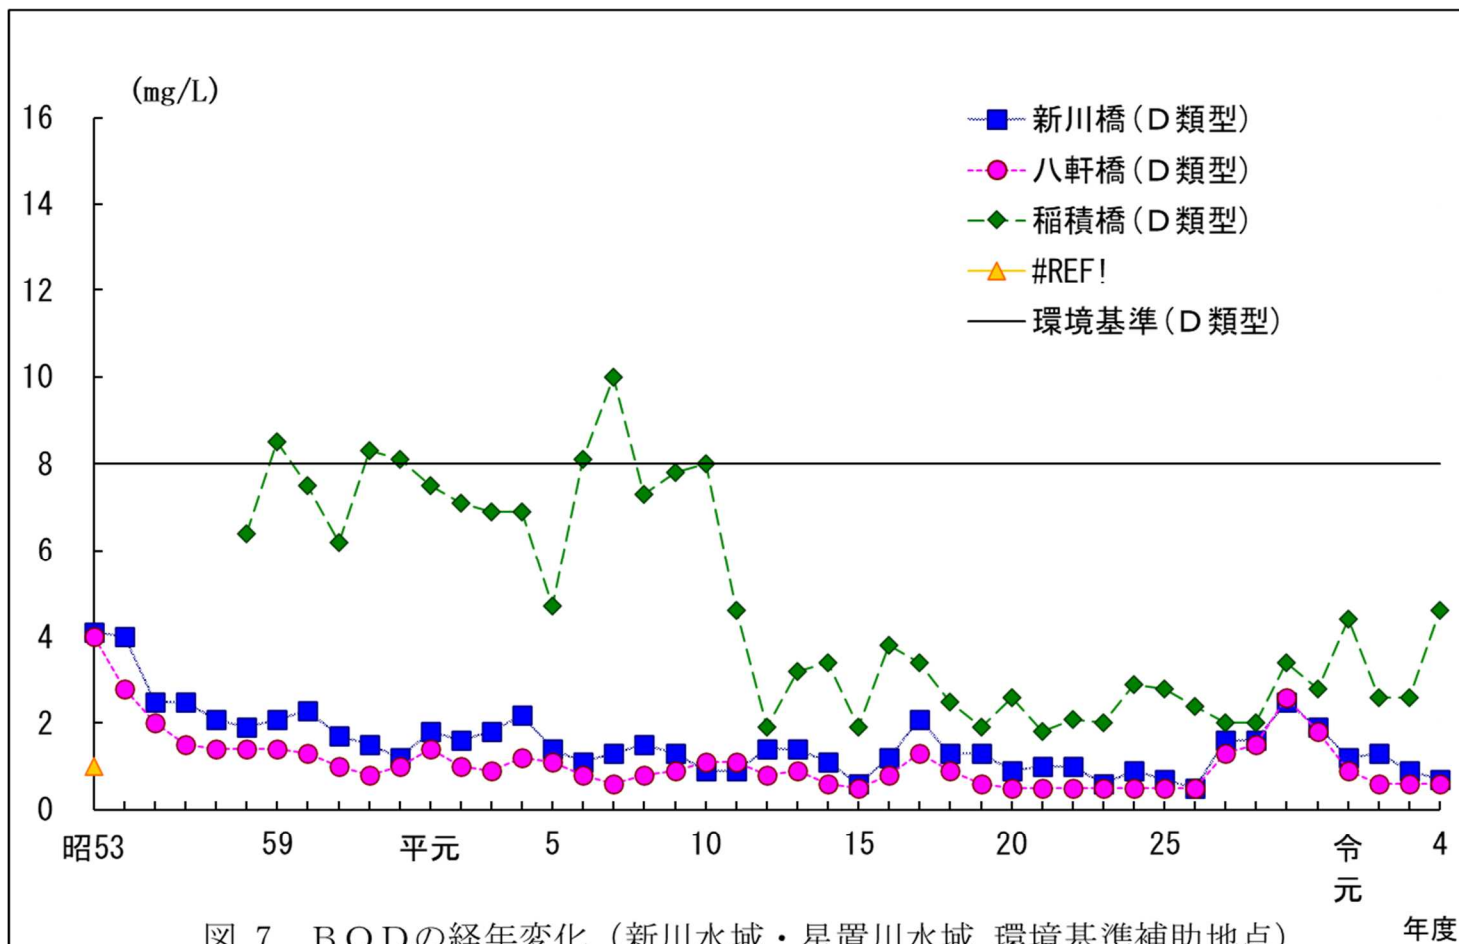

図 3 BODの経年変化 (豊平川水域支流 環境基準点 3)

図 4 BODの経年変化 (豊平川水域支流 環境基準点 4)

図 5 BODの経年変化 (豊平川水域 環境基準補助点)

図 6 BODの経年変化 (新川水域 環境基準点)

図 7 BODの経年変化 (新川水域・星置川水域 環境基準補助地点)

図 8 BODの経年変化 (茨戸川水域 環境基準点)