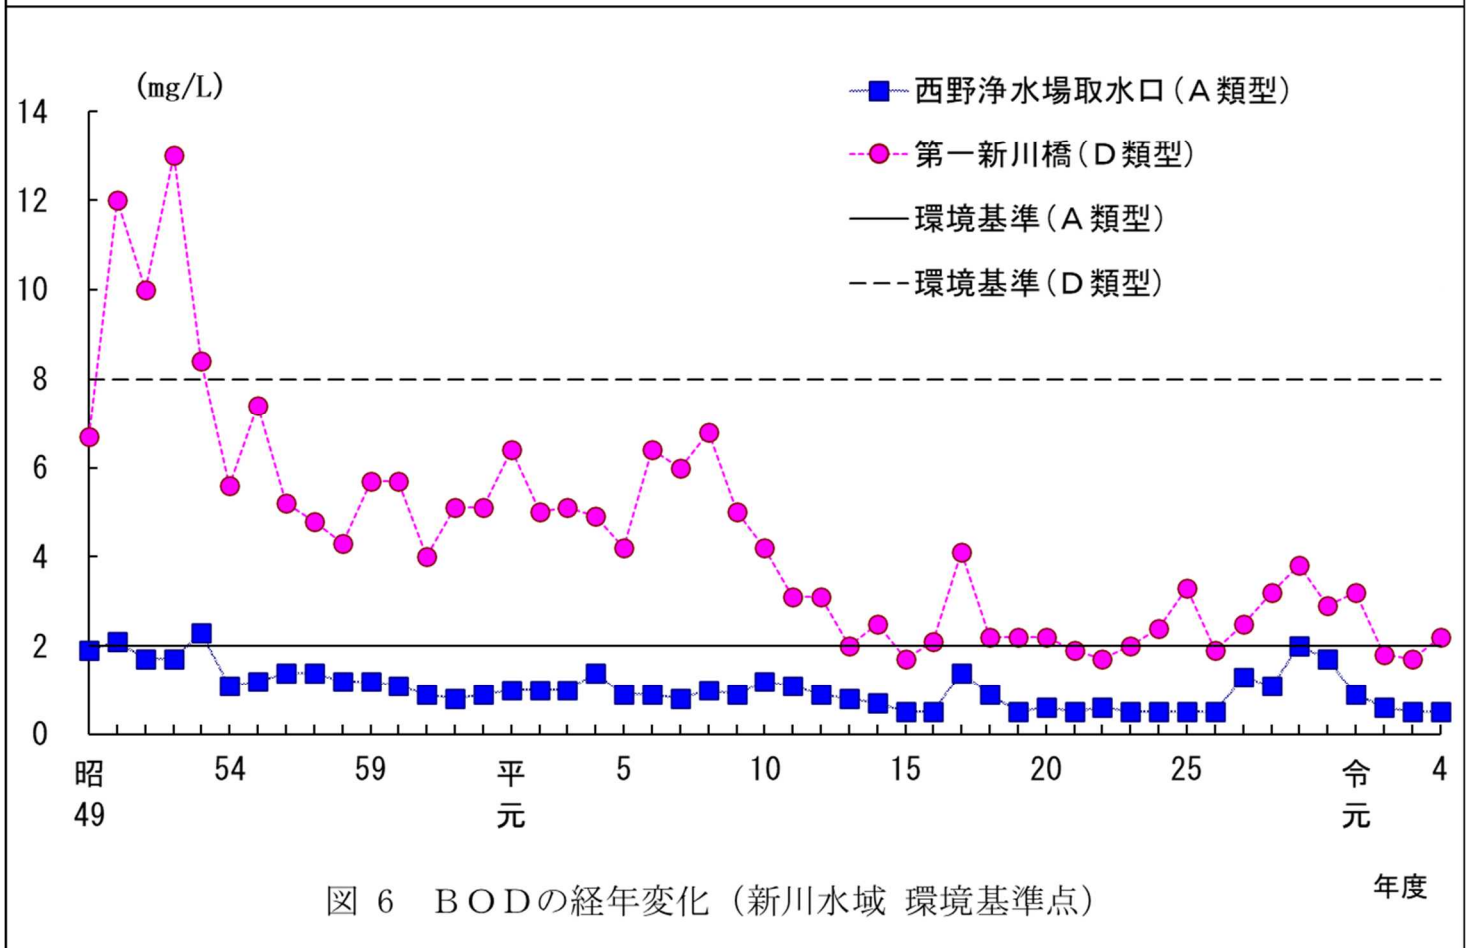

図 3 BODの経年変化 (豊平川水域支流 環境基準点 3)

図 4 BODの経年変化 (豊平川水域支流 環境基準点 4)

図 5 BODの経年変化 (豊平川水域 環境基準補助点)

図 6 BODの経年変化 (新川水域 環境基準点)

図 7 BODの経年変化 (新川水域・星置川水域 環境基準補助地点)

図 8 BODの経年変化 (茨戸川水域 環境基準点)