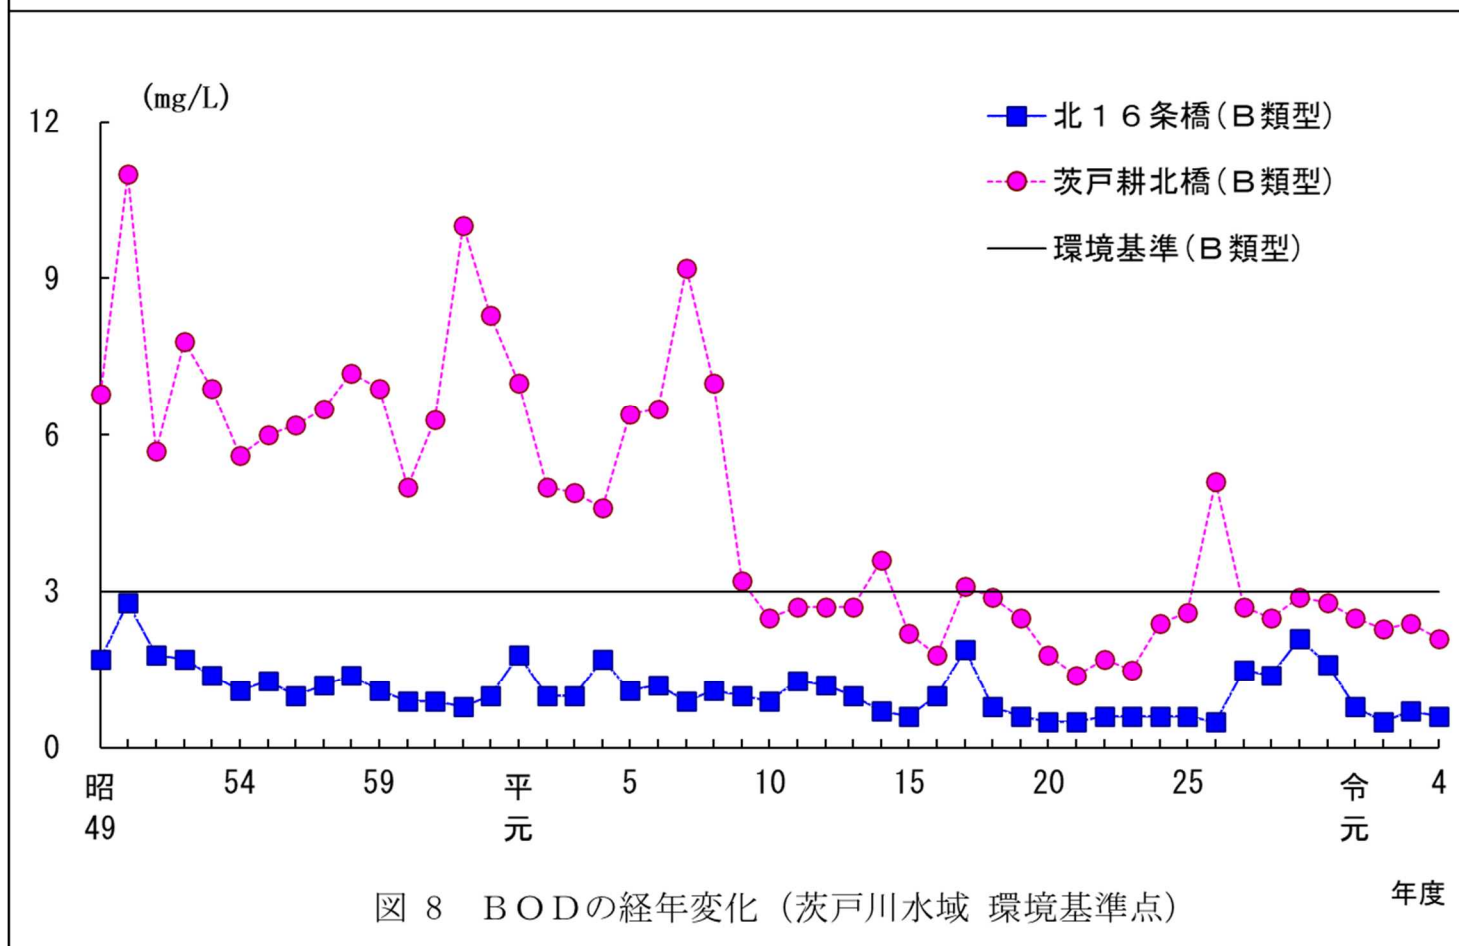

図 3 BODの経年変化 (豊平川水域支流 環境基準点 3)

図 4 BODの経年変化 (豊平川水域支流 環境基準点 4)

図 5 BODの経年変化 (豊平川水域 環境基準補助点)

図 6 BODの経年変化 (新川水域 環境基準点)

図 7 BODの経年変化 (新川水域・星置川水域 環境基準補助地点)

図 8 BODの経年変化 (茨戸川水域 環境基準点)