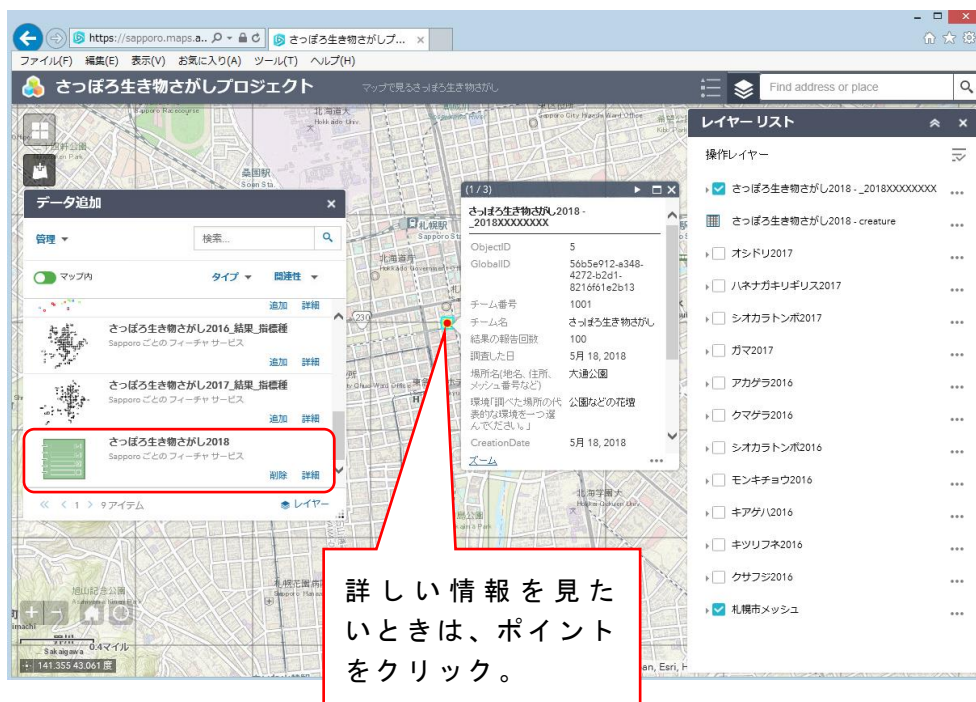

さっぽろ生き物さがしプロジェクト ～マップで見るさっぽろ生き物さがし～

●アドレス

<https://sapporo.maps.arcgis.com/apps/webappviewer/index.html?id=dd711eea1d4a4c1e893be91f9bf8a6e1>

1 アイコンの説明

ベースマップギャラリー: 衛星画像や道路地図などの地図を選ぶことができます。

データ追加: 地図上で見たいデータを選ぶことができます。

2 使い方

- (1) 「データ追加」を選択し、見たいデータを選んで「追加」をクリックします。「さっぽろ生き物さがし 2016、2017」の結果は、1km×1km 四方のメッシュで表示されます。詳しい内容を見たい時は、見たいメッシュをクリックしてください。

見たいデータの「追加」をクリックすると、情報が地図に表示されます。

詳しい情報を見たいときは、メッシュをクリック。

ここで、表示する情報を選ぶことができます。

- (2) 「さっぽろ生き物さがし 2018」の結果は、ポイントで表示されます。詳しい内容を見たい時は、ポイントをクリックしてください。

3 見ることができるデータの内容

① さっぽろ生き物さがし 2016_グループ別

さっぽろ生き物さがし 2016 で調べた「キツツキのなかま」、「トンボのなかま」、「木の実のなかま」など、グループ別の結果。

② さっぽろ生き物さがし 2016_分類別

さっぽろ生き物さがし 2016 で調べた「昆虫類」、「鳥類」、「植物」の分類別の結果。