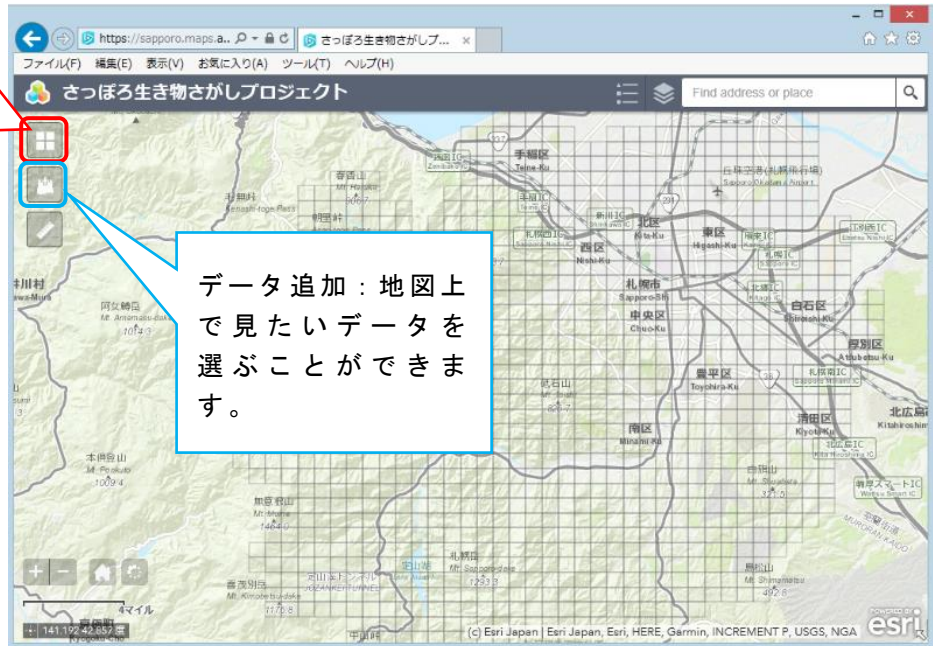

さっぽろ生き物さがしプロジェクト ～マップで見るさっぽろ生き物さがし～

●アドレス

<https://sapporo.maps.arcgis.com/apps/webappviewer/index.html?id=dd711eea1d4a4c1e893be91f9bf8a6e1>

1 アイコンの説明

ベースマップギャラリー: 衛星画像や道路地図などの地図を選ぶことができます。

データ追加: 地図上で見たいデータを選ぶことができます。

2 使い方

- (1) 「データ追加」を選択し、見たいデータを選んで「追加」をクリックします。「さっぽろ生き物さがし 2016、2017」の結果は、1km×1km 四方のメッシュで表示されます。詳しい内容を見たい時は、見たいメッシュをクリックしてください。

見たいデータの「追加」をクリックすると、情報が地図に表示されます。

詳しい情報を見たいときは、メッシュをクリック。

ここで、表示する情報を選ぶことができます。

- (2) 「さっぽろ生き物さがし 2018」の結果は、ポイントで表示されます。詳しい内容を見たい時は、ポイントをクリックしてください。

3 見ることができるデータの内容

① さっぽろ生き物さがし 2016_グループ別

さっぽろ生き物さがし 2016 で調べた「キツツキのなかま」、「トンボのなかま」、「木の実のなかま」など、グループ別の結果。

② さっぽろ生き物さがし 2016_分類別

さっぽろ生き物さがし 2016 で調べた「昆虫類」、「鳥類」、「植物」の分類別の結果。