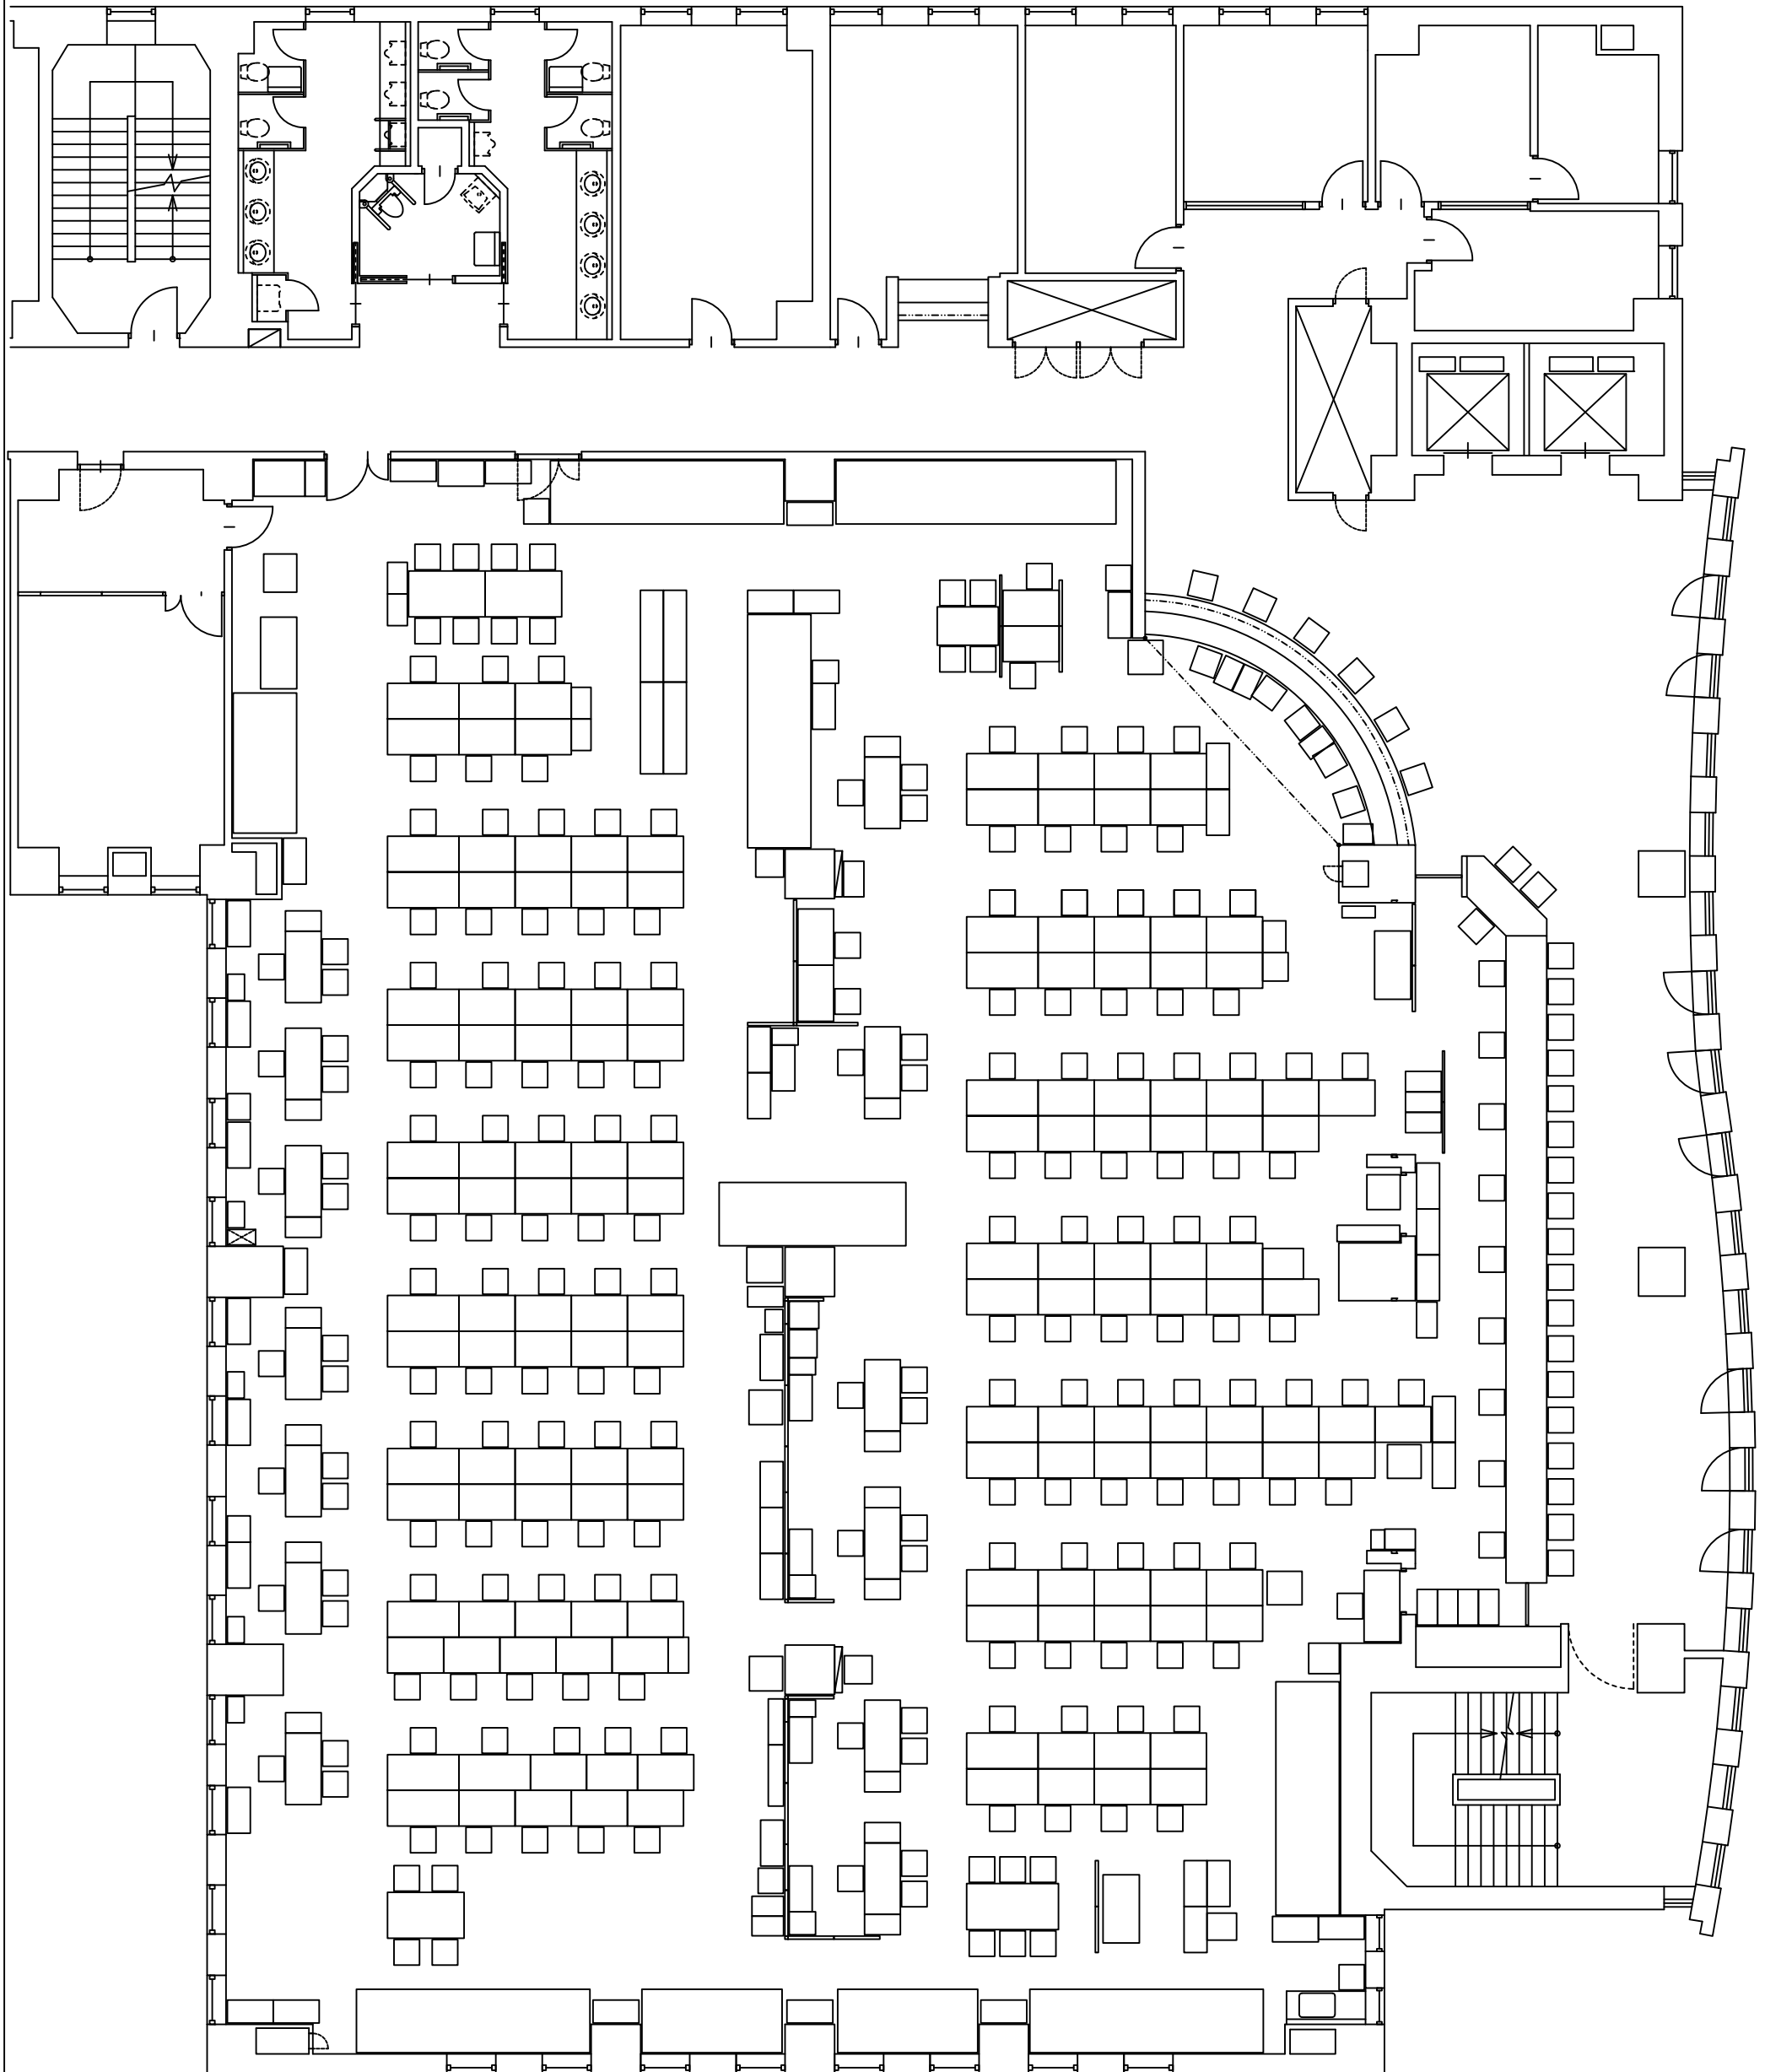

札幌市保健所 事務室  
現状レイアウトイメージ図面

札幌市保健所 事務室  
レイアウト変更後イメージ図面