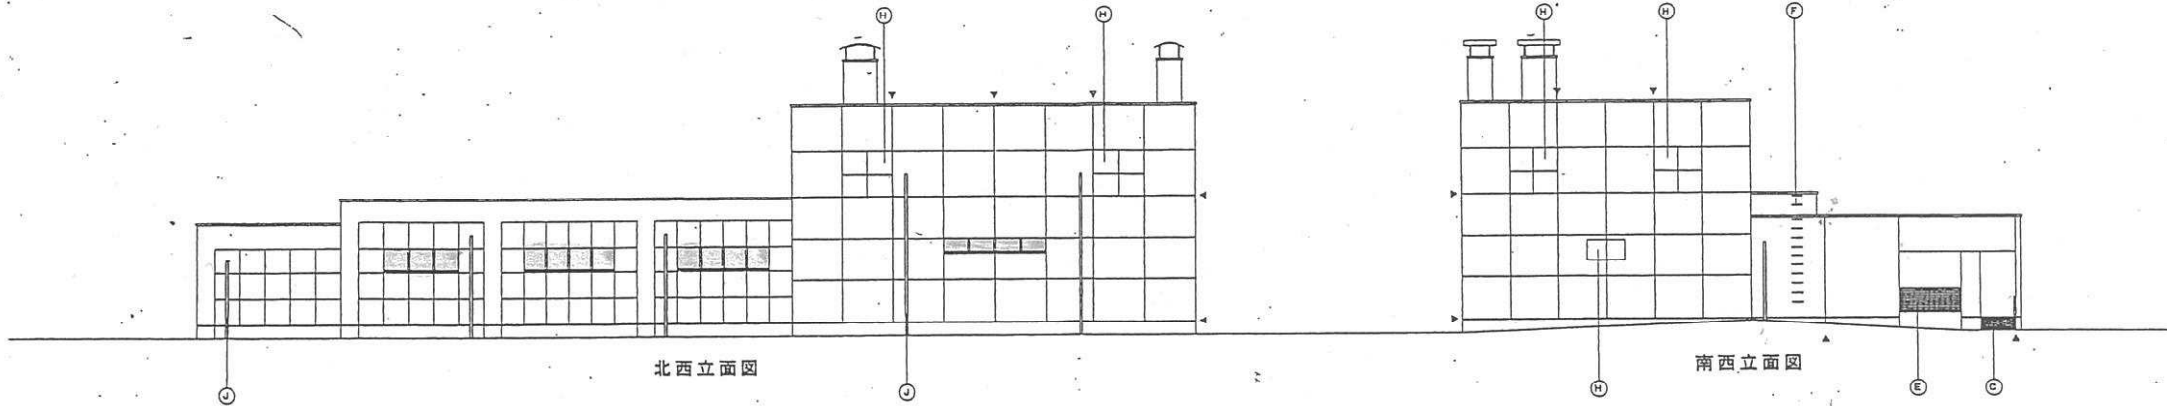

東立面図 SCALE 1:100

西立面図 SCALE 1:100

外装仕様
 外装断熱遮りシーリング18×7断熱仕上
 タチ巻目シーリング20×10断熱仕上
 屋根(黒銅瓦・黒銅) 屋根巻目シーリング18×7断熱仕上

南立面図 SCALE 1:100

北立面図 SCALE 1:100

断面図 SCALE 1:100

断面図 SCALE 1:100

札幌市動物管理センター（本所）