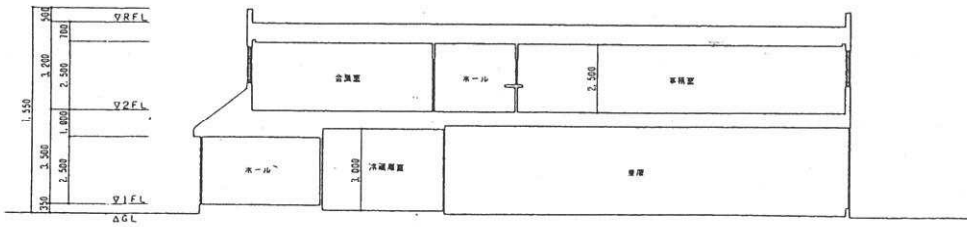

東立面図 SCALE 1:100

西立面図 SCALE 1:100

外装仕様
 外装断熱遮りシーリング18×7断熱仕上
 タチ巻目シーリング20×10断熱仕上
 屋根(黒銅瓦・黒銅) 屋根巻目シーリング18×7断熱仕上

南立面図 SCALE 1:100

北立面図 SCALE 1:100

断面図 SCALE 1:100

断面図 SCALE 1:100

札幌市動物管理センター（本所）