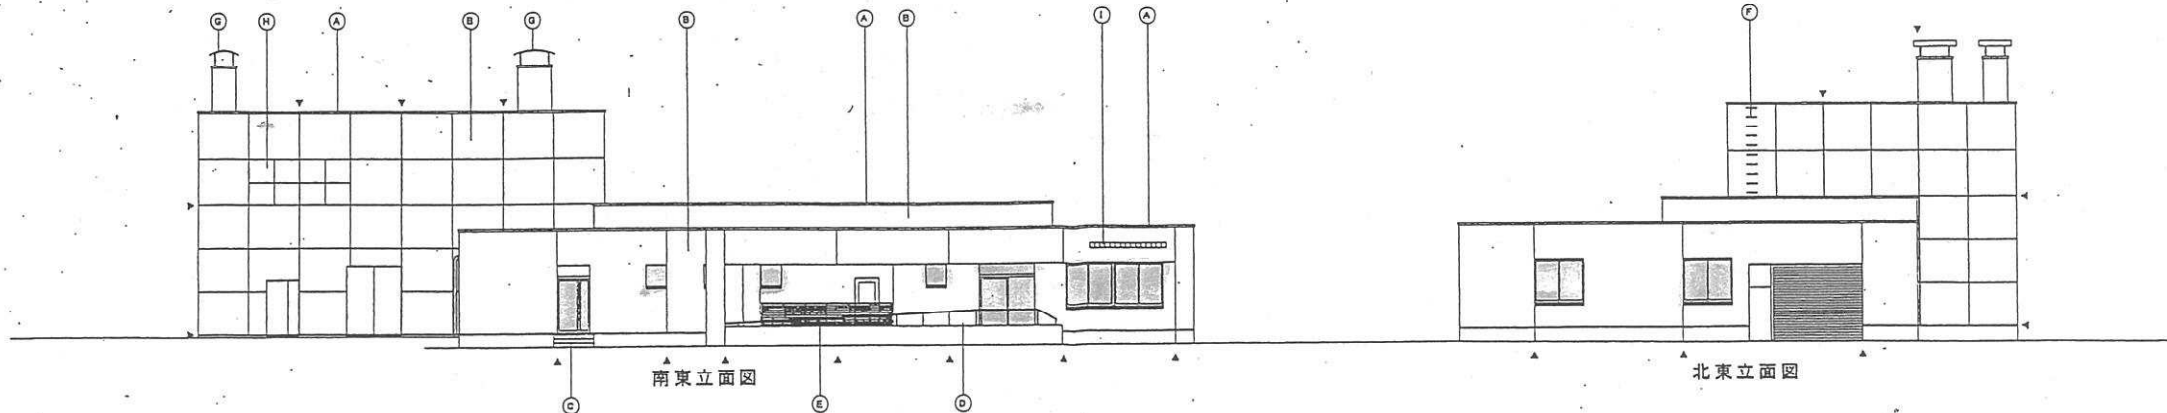

東立面図 SCALE 1:100

西立面図 SCALE 1:100

外装仕様
 外装断熱遮りシーリング18×7断熱仕上
 タチ巻目シーリング20×10断熱仕上
 屋根(黒銅瓦・黒銅) 屋根巻目シーリング18×7断熱仕上

南立面図 SCALE 1:100

北立面図 SCALE 1:100

断面図 SCALE 1:100

断面図 SCALE 1:100

札幌市動物管理センター（本所）