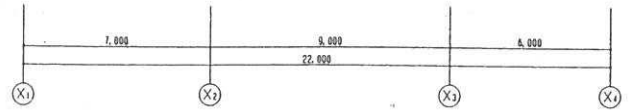

東立面図 SCALE 1:100

西立面図 SCALE 1:100

外装仕様
 外装断熱遮りシーリング18×7断熱仕上
 タチ巻目シーリング20×10断熱仕上
 屋根(黒銅瓦・黒銅) 屋根巻目シーリング18×7断熱仕上

南立面図 SCALE 1:100

北立面図 SCALE 1:100

断面図 SCALE 1:100

断面図 SCALE 1:100

札幌市動物管理センター（本所）