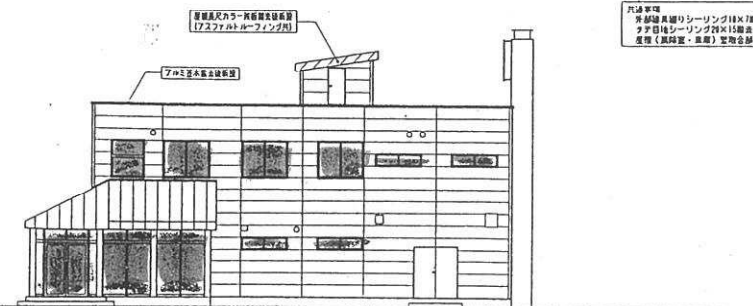

東立面図 SCALE 1:100

西立面図 SCALE 1:100

外装仕様
 外装断熱遮りシーリング18×7断熱仕上
 タチ巻目シーリング20×10断熱仕上
 屋根(黒銅瓦・黒銅) 屋根巻目シーリング18×7断熱仕上

南立面図 SCALE 1:100

北立面図 SCALE 1:100

断面図 SCALE 1:100

断面図 SCALE 1:100

札幌市動物管理センター（本所）