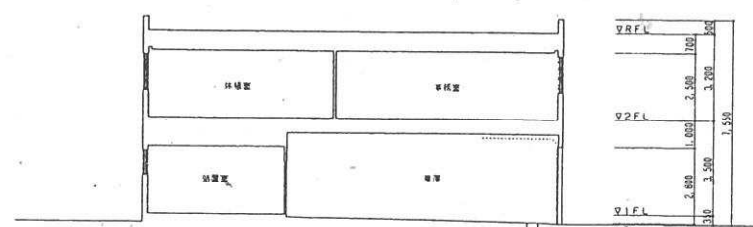

東立面図 SCALE 1:100

西立面図 SCALE 1:100

外装仕様
 外装断熱遮りシーリング18×7断熱仕上
 タチ巻目シーリング20×10断熱仕上
 屋根(黒銅瓦・黒銅) 屋根巻目シーリング18×7断熱仕上

南立面図 SCALE 1:100

北立面図 SCALE 1:100

断面図 SCALE 1:100

断面図 SCALE 1:100

札幌市動物管理センター（本所）