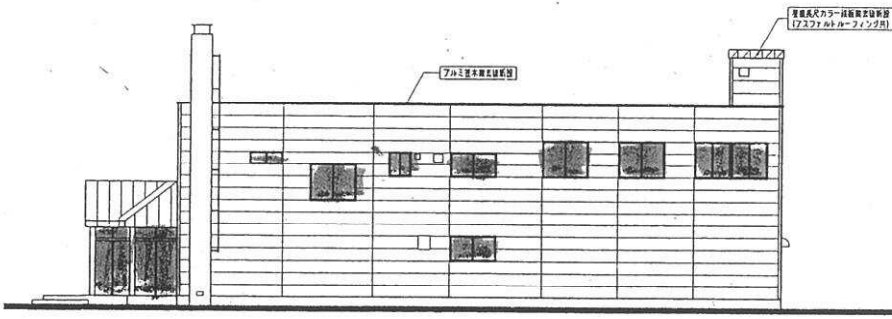

東立面図 SCALE 1:100

西立面図 SCALE 1:100

外装仕様
 外装断熱遮りシーリング18×7断熱仕上
 タチ巻目シーリング20×10断熱仕上
 屋根(黒銅瓦・黒銅) 屋根巻目シーリング18×7断熱仕上

南立面図 SCALE 1:100

北立面図 SCALE 1:100

断面図 SCALE 1:100

断面図 SCALE 1:100

札幌市動物管理センター（本所）