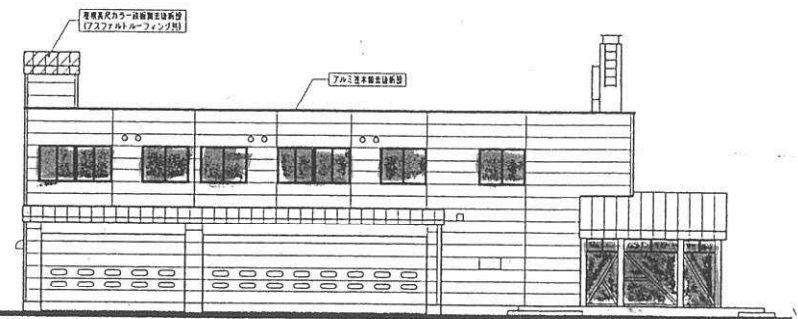

東立面図 SCALE 1:100

西立面図 SCALE 1:100

外装仕様
 外装断熱遮りシーリング18×7断熱仕上
 タチ巻目シーリング20×10断熱仕上
 屋根(黒銅瓦・黒銅) 屋根巻目シーリング18×7断熱仕上

南立面図 SCALE 1:100

北立面図 SCALE 1:100

断面図 SCALE 1:100

断面図 SCALE 1:100

札幌市動物管理センター（本所）