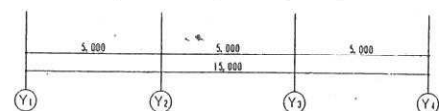

東立面図 SCALE 1:100

西立面図 SCALE 1:100

外装仕様
 外装断熱遮りシーリング18×7断熱仕上
 タチ巻目シーリング20×10断熱仕上
 屋根(黒銅瓦・黒銅) 屋根巻目シーリング18×7断熱仕上

南立面図 SCALE 1:100

北立面図 SCALE 1:100

断面図 SCALE 1:100

断面図 SCALE 1:100

札幌市動物管理センター（本所）