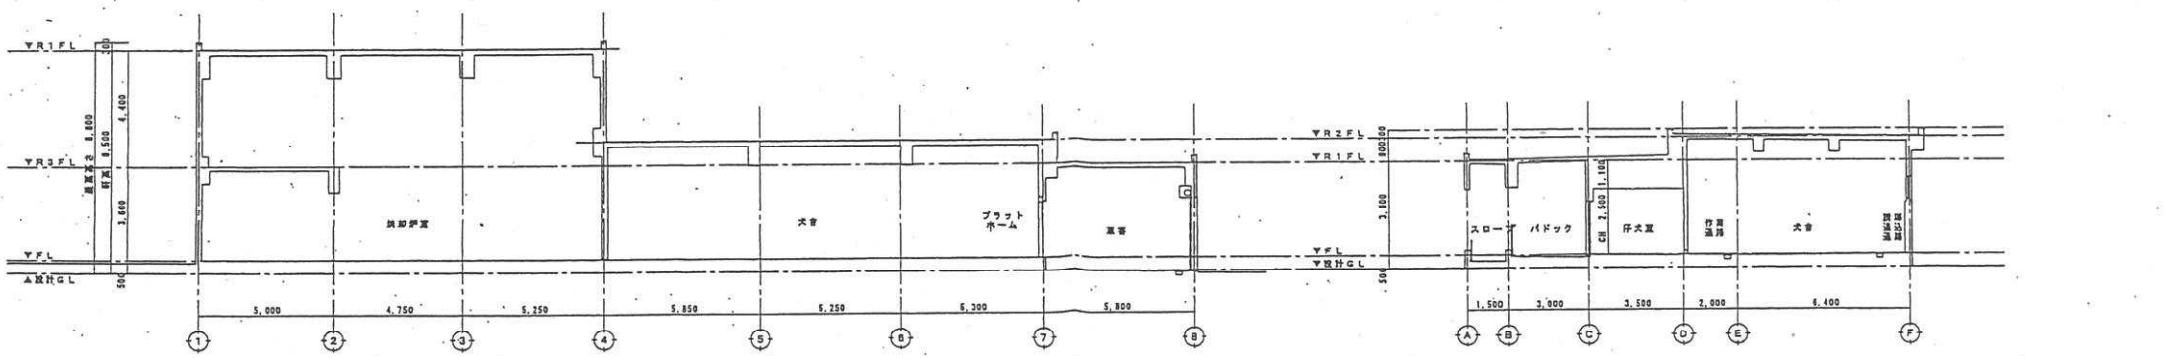

東立面図 SCALE 1:100

西立面図 SCALE 1:100

外装仕様
 外装断熱遮りシーリング18×7断熱仕上
 タチ巻目シーリング20×10断熱仕上
 屋根(黒銅瓦・黒銅) 屋根巻目シーリング18×7断熱仕上

南立面図 SCALE 1:100

北立面図 SCALE 1:100

断面図 SCALE 1:100

断面図 SCALE 1:100

札幌市動物管理センター（本所）