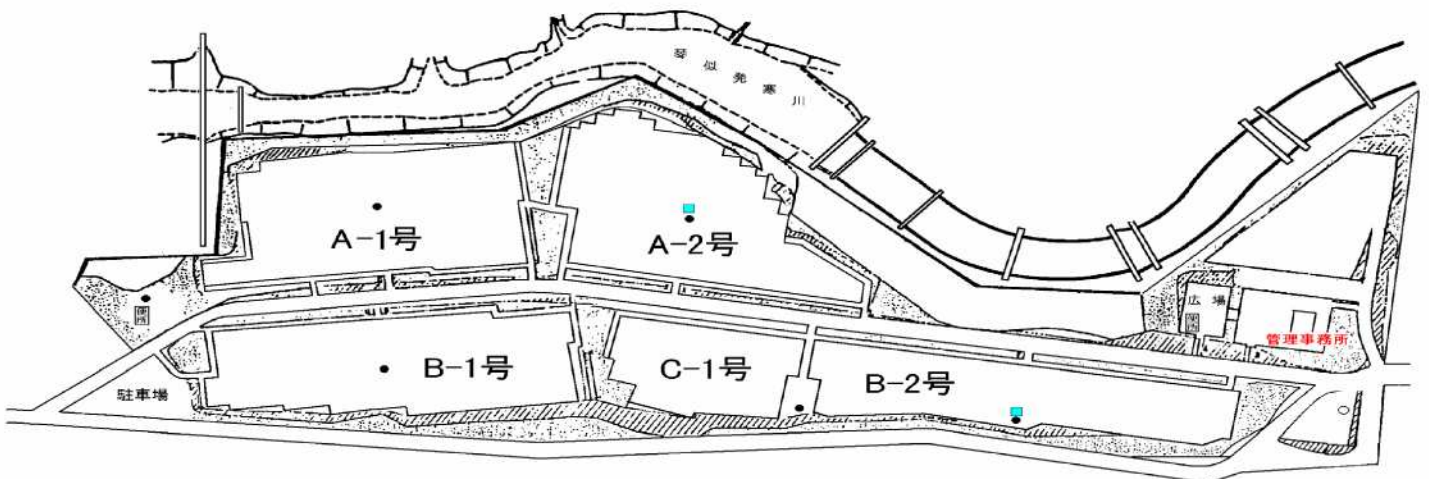

手稲平和霊園案内図

所在地：札幌市西区平和387番地

手稲平和霊園平面図

所在地 札幌市西区平和387番地

交通

地下鉄東西線
大通駅

乗車時間
約11分

乗車時間
約13分

地下鉄
東西線
琴似駅

JRバス
琴42番

乗車時間
約24分

地下鉄
東西線
発寒南駅

JRバス
発42番

乗車時間
約24分

平和の滝入口

徒歩
約10分