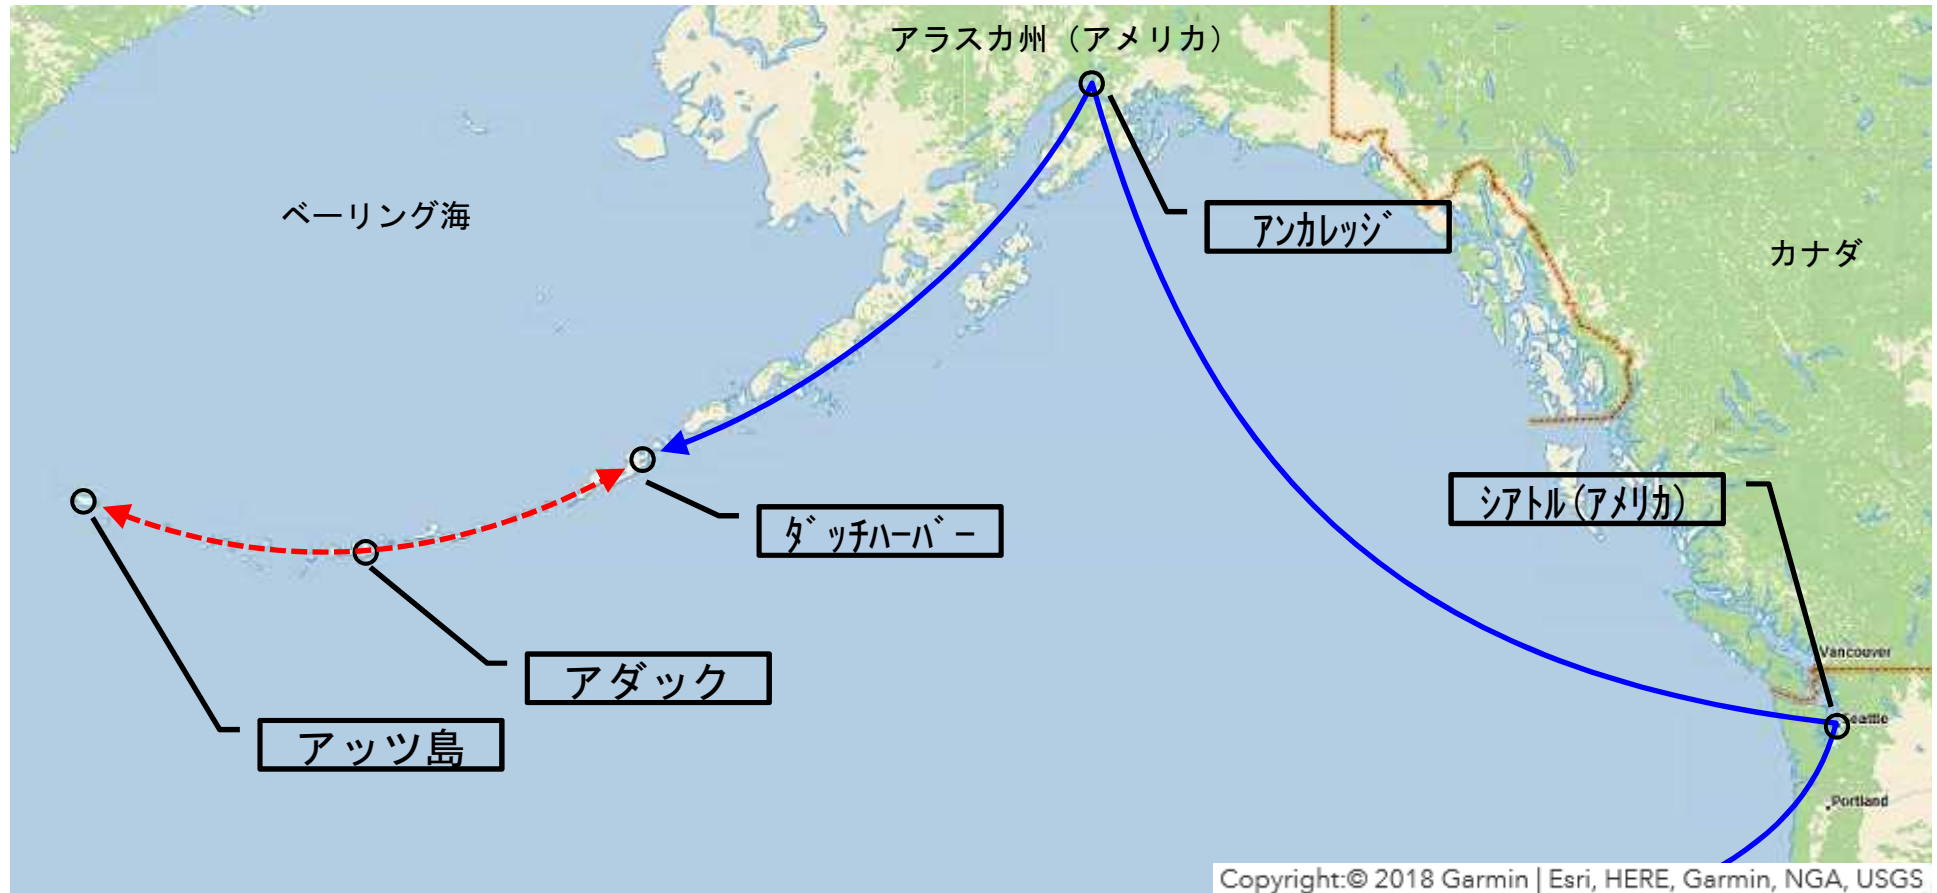

平成31年度 アッツ島慰霊巡拝（機上遙拝） 日程表

日次	月日	曜日	時間	都市（空港）	行動及び概要
1	6月20日	木	18:15 11:25 13:55 16:39	成田発 シアトル着 （乗り継ぎ） シアトル発 アンカレッジ着	【結団式】 (NH178便) ～日付変更線～ (AS57便) アンカレッジ 泊
2	6月21日	金	09:45 12:00	アンカレッジ発 ダッチハーバー着	(AS3298便) ダッチハーバー 泊
3	6月22日	土	(2h) (2h) (2h) (2h)	ダッチハーバー発 アダック着 アダック発 アッツ島着 アッツ島発 アダック着 アダック発 ダッチハーバー着	チャーター機 [トイレ休憩・給油] 【アッツ島機上遙拝】 チャーター機 [トイレ休憩・給油] ダッチハーバー 泊
4	6月23日	日			【現地追悼式】 ダッチハーバー 泊
5	6月24日	月	12:40 15:10	ダッチハーバー発 アンカレッジ着	(AS3299便) アンカレッジ 泊
6	6月25日	火			【合同追悼式】 アンカレッジ 泊
7	6月26日	水	06:34 11:02 13:20	アンカレッジ発 シアトル着 （乗り継ぎ） シアトル発	(AS238便) (NH177便) 機中 泊
8	6月27日	木	15:40	成田着	【解団式】

※ 時間は現地時間です。

※ () 内の記載は移動手段、または移動時間のおおよその目安です。

現地の治安や天候等により、移動手段や時間、また日程は変動・変更することがあります。

平成31年度 アッツ島慰霊巡拝 概見図

成田(東京)

—— 民間航空機区間
- - - - チャーター機区間