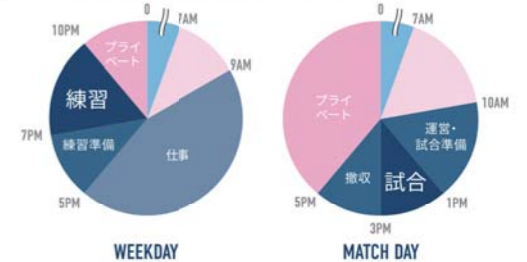

約21,300km

北は北海道から南は福岡まで。試合で日本中を飛び回ります。
※2021シーズンは岡山県が2チーム

AWAY GAME

アウェイゲーム1回の遠征費

約150万円

北海道が拠点のノルディーアは各遠征地へ飛行機移動となるため、他のチームと比べ遠征費用が高額に。
※2021シーズンはアウェイ試合が7試合開催予定。

DISTANCE COVER

1試合あたりの走行距離

約12km

男子サッカーと同じピッチサイズ、同じゲーム時間で
行われる女子サッカーは、走行距離も男子並み!

PHYSICAL

平均身長・体重

161.8cm / 55.65kg

2021シーズンは170cm以上の選手が3名在籍。

LEAGUE

女子サッカーリーグ

PROFESSIONAL **WE LEAGUE**

現在なでしこリーグ2部所属。2025年のWEリーグ参入を目指しています。

SCHEDULE

1週間のスケジュール

1年を通してオフは基本的に週1回・月曜日だけ!
サッカー漬けの毎日を送っています。

AGE

年齢

21-34歳