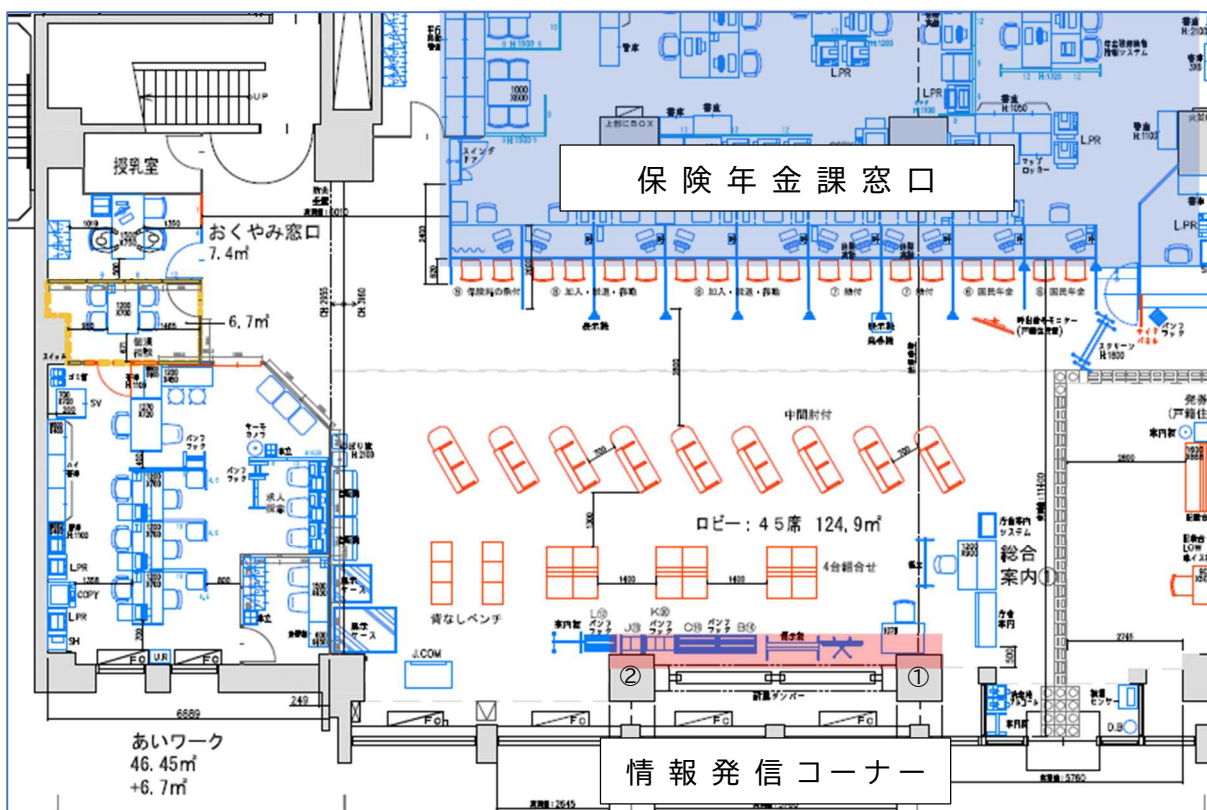

## 情報発信コーナー位置図（札幌市東区役所1階）

## 柱（R5.12.8撮影）

① 正面玄関横

② あいワーク横

## 情報発信コーナー現状写真 (R5.11.14撮影)