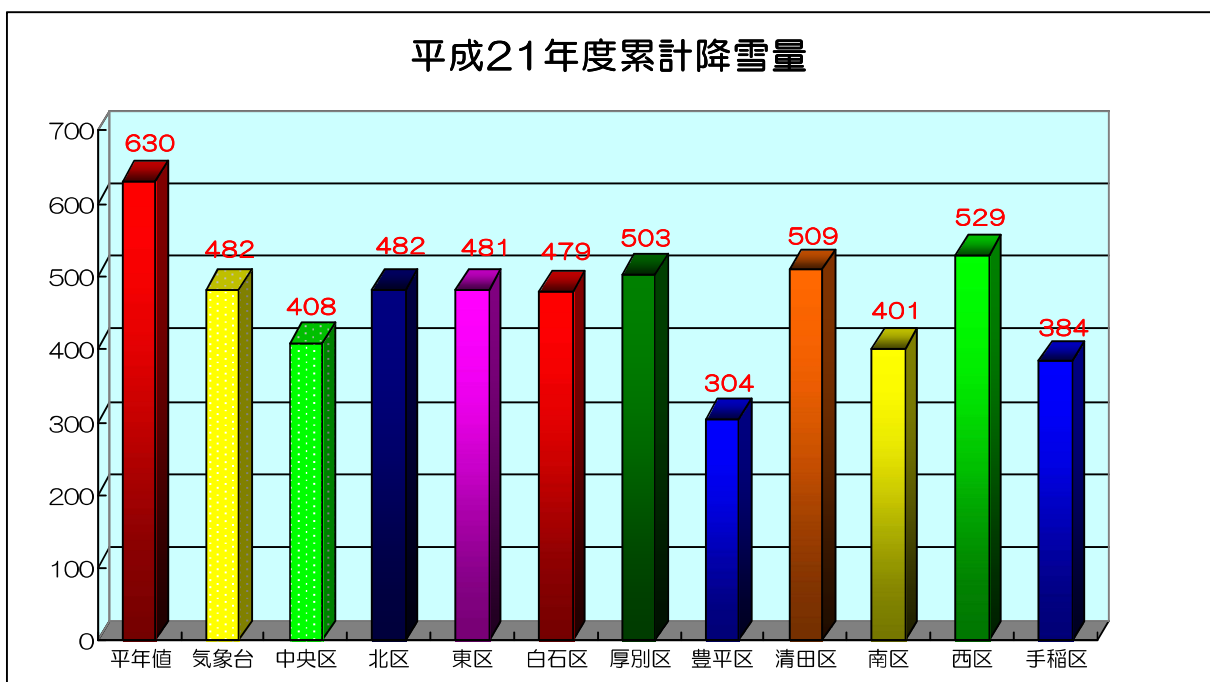

## 1 札幌市の降雪量

札幌管区气象台によると、平成22年度の降雪量は、490cmでした。平年(620cm)より少ない降雪ですが、平成21年度と比べると5cm多い降雪量となっております。

## 2 利用世帯数

区名	平成22年度(A)		平成21年度(B)	A-B	増加率(%)
	実施件数	うち継続	実施件数		
中央区	254	217	254	0	0.0%
北区	629	528	674	-45	-6.7%
東区	555	466	551	4	0.7%
白石区	322	255	298	24	8.1%
厚別区	259	220	255	4	1.6%
豊平区	418	345	428	-10	-2.3%
清田区	269	212	254	15	5.9%
南区	524	449	540	-16	-3.0%
西区	535	449	524	11	2.1%
手稲区	392	316	370	22	5.9%
合計	4,157	3,457	4,148	9	0.2%