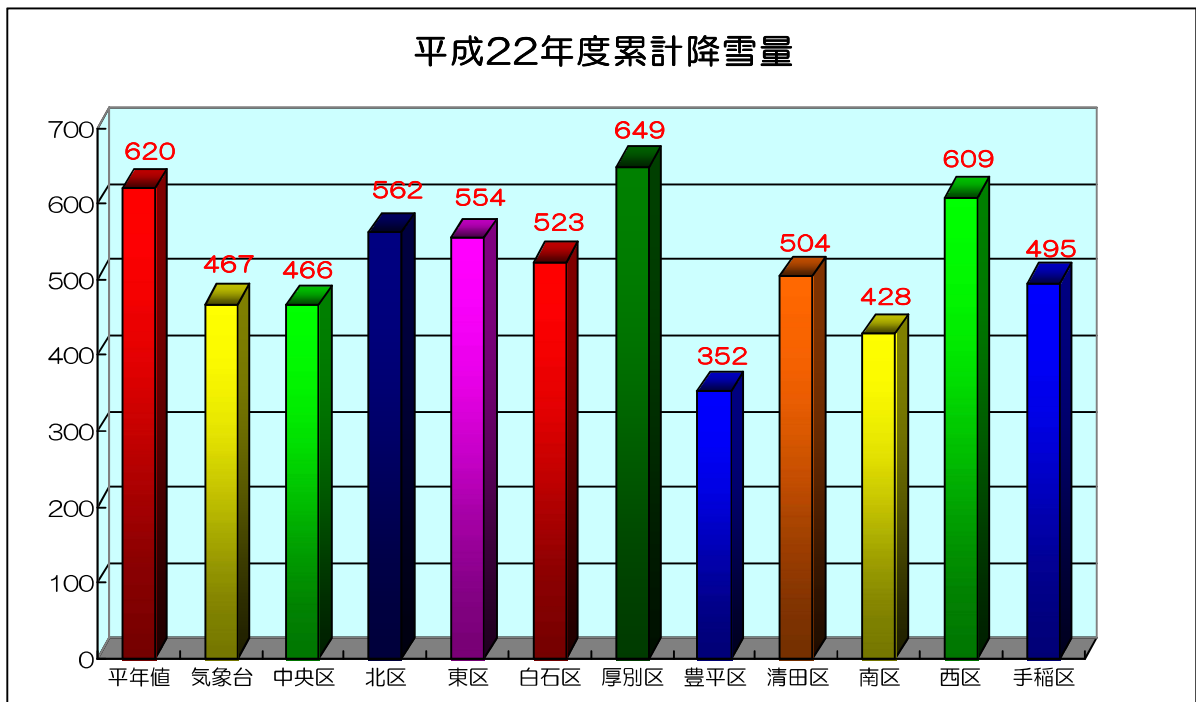

## 1 札幌市の降雪量

札幌管区气象台によると、平成22年度の降雪量は、490cmでした。平年(620cm)より少ない降雪ですが、平成21年度と比べると5cm多い降雪量となっております。

## 2 利用世帯数

区名	平成22年度(A)		平成21年度(B)	A-B	増加率(%)
	実施件数	うち継続	実施件数		
中央区	254	217	254	0	0.0%
北区	629	528	674	-45	-6.7%
東区	555	466	551	4	0.7%
白石区	322	255	298	24	8.1%
厚別区	259	220	255	4	1.6%
豊平区	418	345	428	-10	-2.3%
清田区	269	212	254	15	5.9%
南区	524	449	540	-16	-3.0%
西区	535	449	524	11	2.1%
手稲区	392	316	370	22	5.9%
合計	4,157	3,457	4,148	9	0.2%