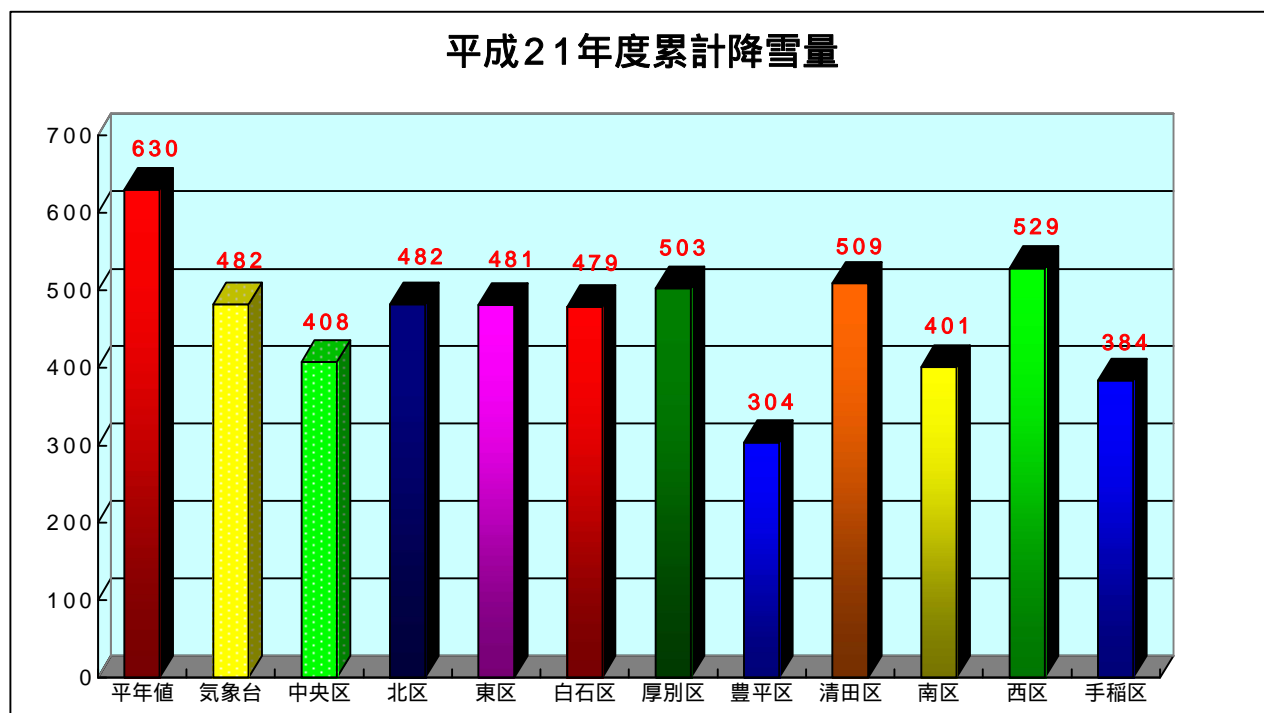

平成21年度 福祉除雪事業実施報告

1 札幌市の降雪量

札幌管区气象台によると、平成21年度の降雪量は、485cmでした。平年(630cm)より少ない降雪で、平成20年度と比べても4cm少ない降雪量となっております。

2 利用世帯数

区名	平成21年度(A)		平成20年度(B)	A - B	増加率(%)
	実施件数	うち継続	実施件数		
中央区	254	227	258	-4	-1.6%
北区	674	587	709	-35	-4.9%
東区	551	457	517	34	6.6%
白石区	298	237	292	6	2.1%
厚別区	255	198	244	11	4.5%
豊平区	428	362	427	1	0.2%
清田区	254	211	254	0	0.0%
南区	540	457	525	15	2.9%
西区	524	436	517	7	1.4%
手稲区	370	316	375	-5	-1.3%
合計	4,148	3,488	4,118	30	0.7%

平成20年度に利用された世帯の84.7%が、平成21年度も引き続き利用されました

3 地域協力員数

区	地域組織	学校等	福祉施設	NPO等	地域企業	防災協	合計
中央区	60		14		20	58	152
	39.5%		9.2%		13.2%	38.2%	100%
北区	167		1	24	46	3	241
	69.3%		0.4%	10.0%	19.1%	1.2%	100%
東区	164		7		72	57	300
	54.7%		2.3%		24.0%	19.0%	100%
白石区	64	81			109	33	287
	22.3%	28.2%			38.0%	11.5%	100%
厚別区	82		9	6		21	118
	69.5%		7.6%	5.1%		17.8%	100%
豊平区	108	27	20		72	104	331
	32.6%	8.2%	6.0%		21.8%	31.4%	100%
清田区	163	56	9		14	37	279
	58.4%	20.1%	3.2%		5.0%	13.3%	100%
南区	299	21			22	132	474
	63.1%	4.4%			4.6%	27.8%	100%
西区	240		20	2	11	42	315
	76.2%		6.3%	0.6%	3.5%	13.3%	100%
手稲区	170				15	39	224
	75.9%				6.7%	17.4%	100%
21年度全市	1,517	185	80	32	381	526	2,721
構成比	55.8%	6.8%	2.9%	1.2%	14.0%	19.3%	100%
20年度全市	1,433	256	103	24	352	457	2,625
構成比	54.6%	9.8%	3.9%	0.9%	13.4%	17.4%	100%