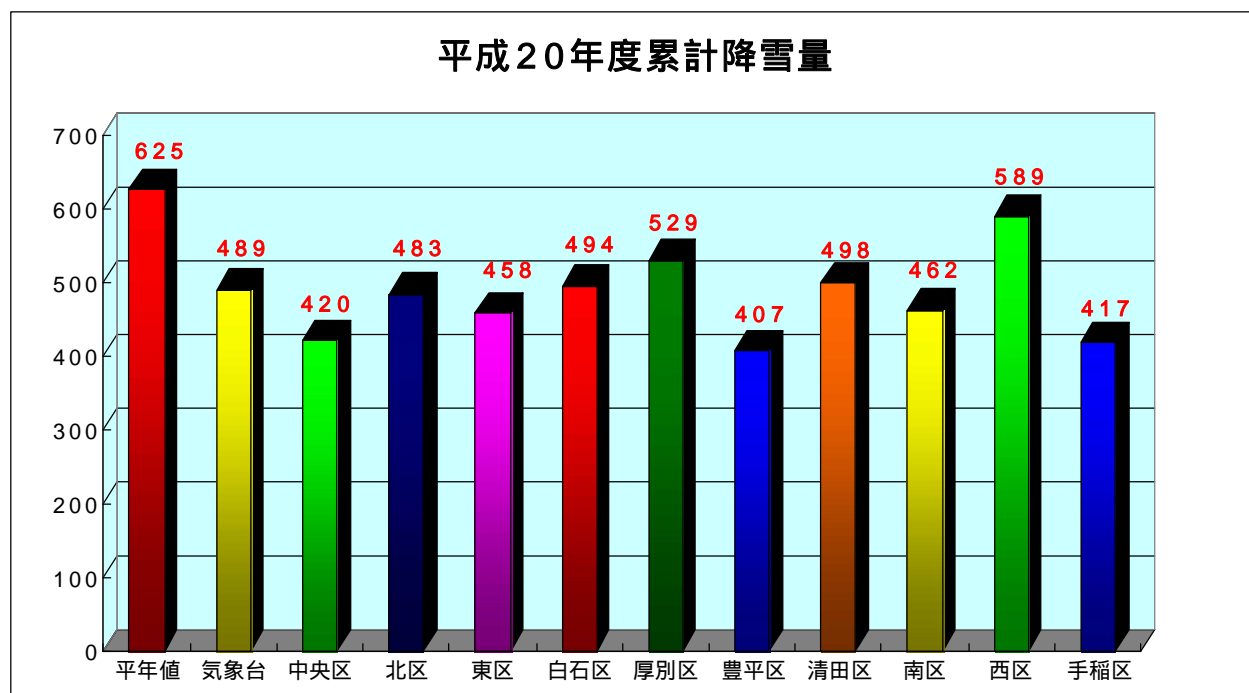

平成21年度 福祉除雪事業実施報告

1 札幌市の降雪量

札幌管区气象台によると、平成21年度の降雪量は、485cmでした。平年(630cm)より少ない降雪で、平成20年度と比べても4cm少ない降雪量となっております。

2 利用世帯数

区名	平成21年度(A)		平成20年度(B)	A - B	増加率(%)
	実施件数	うち継続	実施件数		
中央区	254	227	258	-4	-1.6%
北区	674	587	709	-35	-4.9%
東区	551	457	517	34	6.6%
白石区	298	237	292	6	2.1%
厚別区	255	198	244	11	4.5%
豊平区	428	362	427	1	0.2%
清田区	254	211	254	0	0.0%
南区	540	457	525	15	2.9%
西区	524	436	517	7	1.4%
手稲区	370	316	375	-5	-1.3%
合計	4,148	3,488	4,118	30	0.7%

平成20年度に利用された世帯の84.7%が、平成21年度も引き続き利用されました

3 地域協力員数

区	地域組織	学校等	福祉施設	NPO等	地域企業	防災協	合計
中央区	60		14		20	58	152
	39.5%		9.2%		13.2%	38.2%	100%
北区	167		1	24	46	3	241
	69.3%		0.4%	10.0%	19.1%	1.2%	100%
東区	164		7		72	57	300
	54.7%		2.3%		24.0%	19.0%	100%
白石区	64	81			109	33	287
	22.3%	28.2%			38.0%	11.5%	100%
厚別区	82		9	6		21	118
	69.5%		7.6%	5.1%		17.8%	100%
豊平区	108	27	20		72	104	331
	32.6%	8.2%	6.0%		21.8%	31.4%	100%
清田区	163	56	9		14	37	279
	58.4%	20.1%	3.2%		5.0%	13.3%	100%
南区	299	21			22	132	474
	63.1%	4.4%			4.6%	27.8%	100%
西区	240		20	2	11	42	315
	76.2%		6.3%	0.6%	3.5%	13.3%	100%
手稲区	170				15	39	224
	75.9%				6.7%	17.4%	100%
21年度全市	1,517	185	80	32	381	526	2,721
構成比	55.8%	6.8%	2.9%	1.2%	14.0%	19.3%	100%
20年度全市	1,433	256	103	24	352	457	2,625
構成比	54.6%	9.8%	3.9%	0.9%	13.4%	17.4%	100%