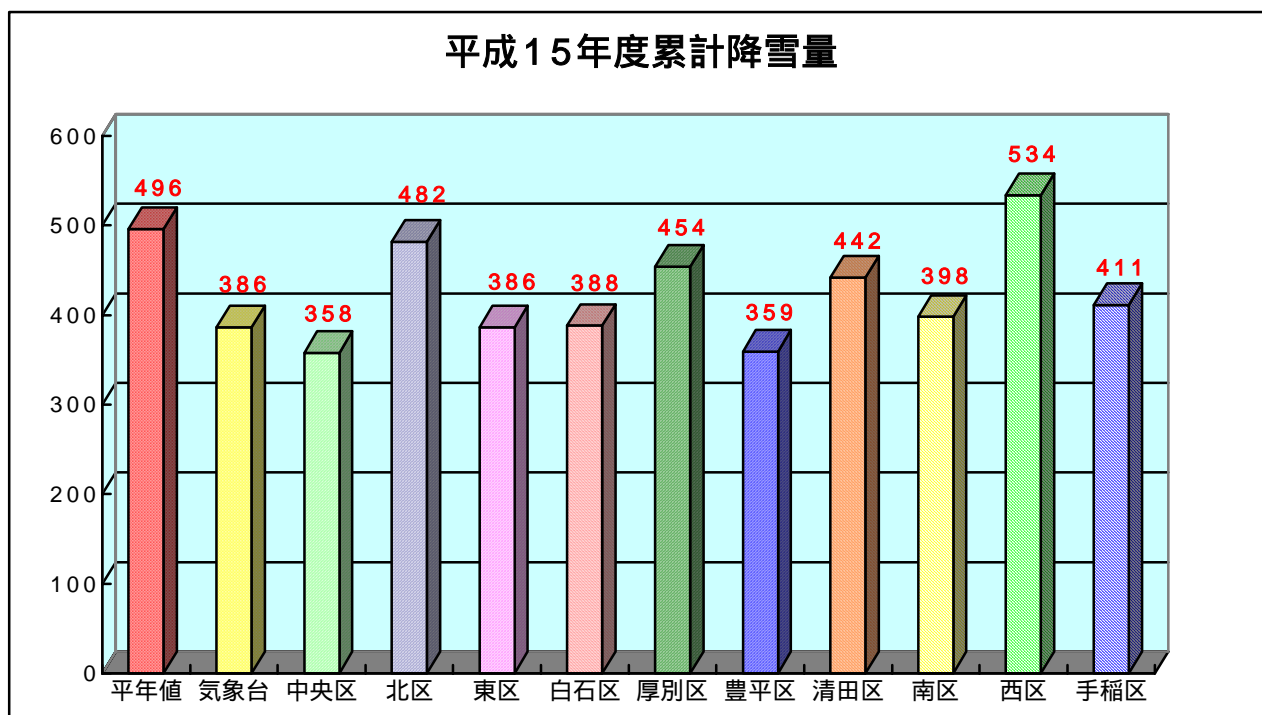

札幌市の降雪量

札幌管区气象台によると、平成15年度は平年に比べると降雪量は少なく386cmで、各区の土木センターで観測したデータでは、9区で昨年の降雪量を下回り、中には、100cm以上も昨年量を下回った区もあり、清田区だけが昨年の降雪量を30cmほど上回りました。

平成15年度福祉除雪事業における利用世帯数について

(単位 世帯, %)

区	15年度 A	内14年度からの継続	14年度 B	A - B	増加率
中央区	288	200	237	51	21.5
北区	596	470	594	2	0.3
東区	413	292	355	58	16.3
白石区	303	216	272	31	11.4
厚別区	191	142	163	28	17.2
豊平区	291	213	253	38	15.0
清田区	212	161	197	15	7.6
南区	458	342	406	52	12.8
西区	474	382	440	34	7.7
手稲区	284	196	235	49	20.9
全市	3510	2614	3152	358	11.4

平成15年度福祉除雪事業における地域協力員について（団体数）

* NPO等は北区と西区は同一団体である。

（単位 団体）

区	地域組織	学校等	福祉施設	NPO等	地域企業	災防協
中央区	12	1	2		6	9
北区	10	1	1	1	6	2
東区	10		1		8	8
白石区	4				6	5
厚別区	4		1		1	2
豊平区	9				2	20
清田区	5	3	1		2	
南区	10	1				8
西区	8		5	1	2	6
手稲区	7				1	3
全市	79	6	11	(1) 2	34	63
平成14年度	78	5	6	(1) 2	27	73

平成15年度福祉除雪事業における地域協力員について（協力員数）

(単位 人, %)

区	地域組織	学校等	福祉施設	NPO等	地域企業	防災協	合計
	38.3%	1.7%	6.7%		8.9%	44.4%	100.0%
中央区	69	3	12		16	80	180
	78.45%	0.95%	7.8%	0.6%	10.3%	1.9%	100.0%
北区	251	3	25	2	33	6	320
	45.1%		4.9%		25.6%	24.4%	100.0%
東区	139		15		79	75	308
	9.6%				40.4%	50.0%	100.0%
白石区	13				55	68	136
	75.7%		2.85%		8.6%	12.85%	100.0%
厚別区	53		2		6	9	70
	40.5%				7.2%	52.3%	100.0%
豊平区	113				20	146	279
	36.9%	44.6%	5.6%		12.9%		100.0%
清田区	92	111	14		32		249
	83.7%	2.2%				14.1%	100.0%
南区	350	9				59	418
	64.5%		16.7%	0.3%	3.1%	15.4%	100.0%
西区	209		54	1	10	50	324
	86.3%				1.3%	12.4%	100.0%
手稲区	139				2	20	161
全市	1428	126	122	3	253	513	2445
構成比	58.4	5.2	5.0	0.1	10.3	21.0	100.0
平成14年度	1583	122	88	2	192	540	2527
構成比	62.6	4.8	3.5	0.1	7.6	21.4	100.0