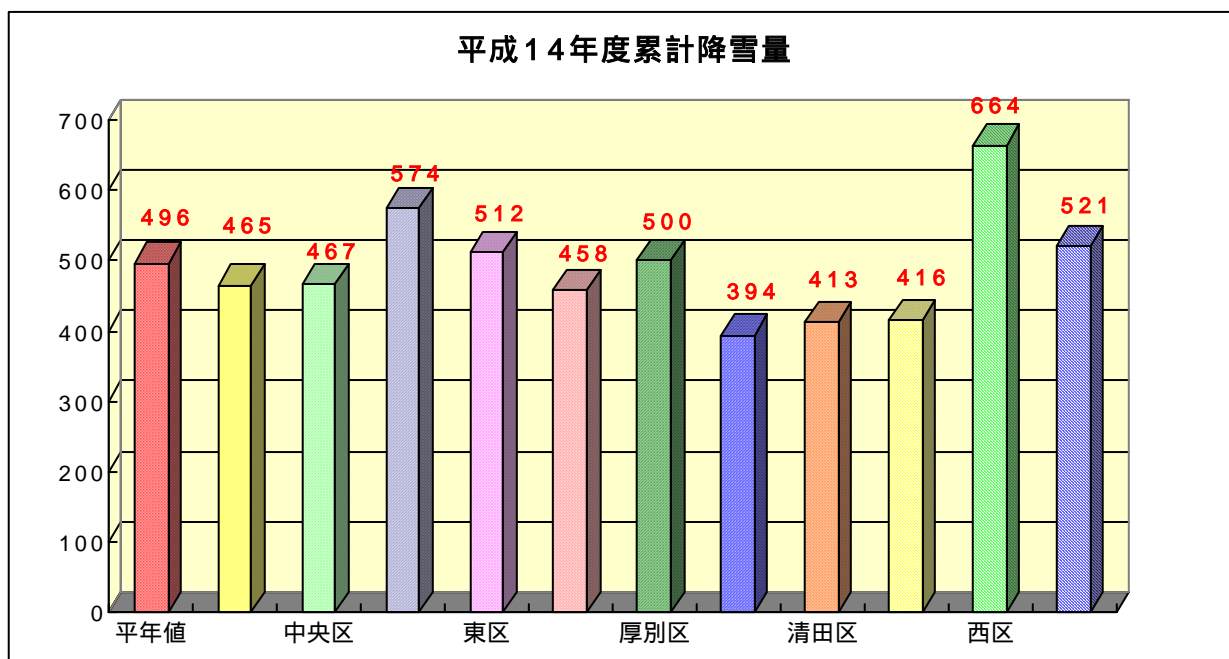

札幌市の降雪量

札幌管区气象台によると、平成15年度は平年に比べると降雪量は少なく386cmで、各区の土木センターで観測したデータでは、9区で昨年の降雪量を下回り、中には、100cm以上も昨年量を下回った区もあり、清田区だけが昨年の降雪量を30cmほど上回りました。

平成15年度福祉除雪事業における利用世帯数について

(単位 世帯, %)

区	15年度 A	内14年度からの継続	14年度 B	A - B	増加率
中央区	288	200	237	51	21.5
北区	596	470	594	2	0.3
東区	413	292	355	58	16.3
白石区	303	216	272	31	11.4
厚別区	191	142	163	28	17.2
豊平区	291	213	253	38	15.0
清田区	212	161	197	15	7.6
南区	458	342	406	52	12.8
西区	474	382	440	34	7.7
手稲区	284	196	235	49	20.9
全市	3510	2614	3152	358	11.4

平成15年度福祉除雪事業における地域協力員について（団体数）

* NPO等は北区と西区は同一団体である。

（単位 団体）

区	地域組織	学校等	福祉施設	NPO等	地域企業	災防協
中央区	12	1	2		6	9
北区	10	1	1	1	6	2
東区	10		1		8	8
白石区	4				6	5
厚別区	4		1		1	2
豊平区	9				2	20
清田区	5	3	1		2	
南区	10	1				8
西区	8		5	1	2	6
手稲区	7				1	3
全市	79	6	11	(1) 2	34	63
平成14年度	78	5	6	(1) 2	27	73