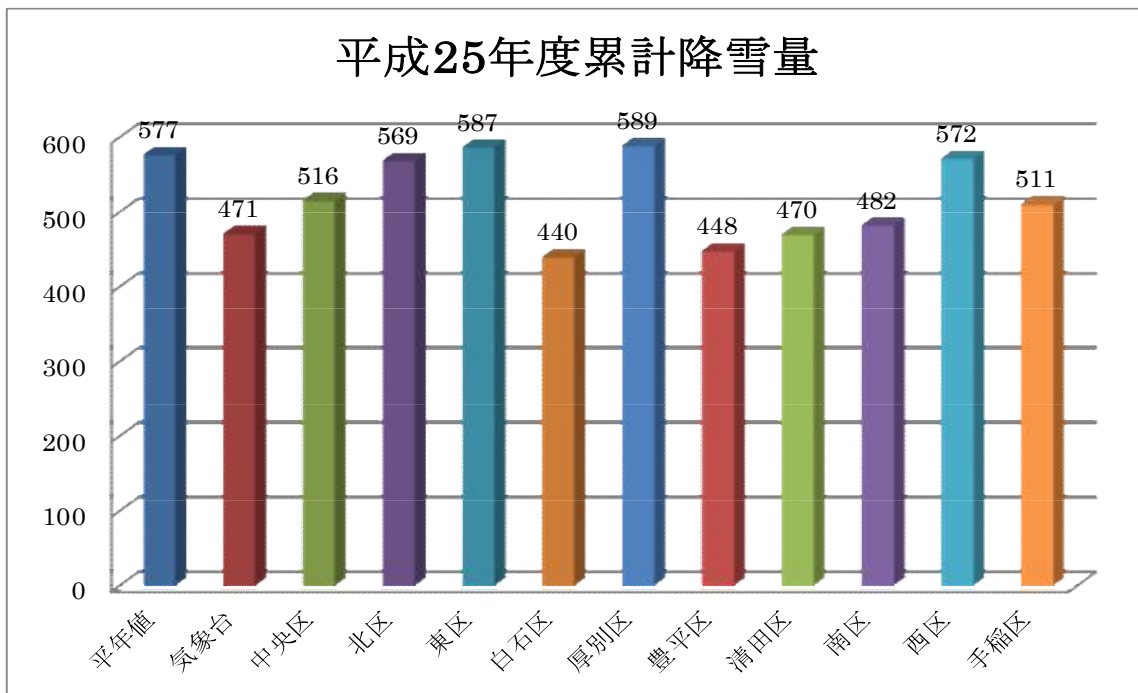

# 札幌市の降雪量

札幌管区气象台によると、平成26年度の累計降雪量は、平成27年4月1日現在で367cmとなっております。平年値(577cm)を下回り、例年と比べて降雪の少ない年となりました。

※各数値は札幌市HP「札幌市内の累計降雪量」より抜粋。

アドレス [http://www.city.sapporo.jp/kensetsu/yuki/weather/ac\\_snow.html](http://www.city.sapporo.jp/kensetsu/yuki/weather/ac_snow.html)

平成26年度福祉除雪事業における利用世帯数について

区名	平成26年度(A)		平成25年度(B)	A-B	増加率(%)
	実施件数	うち継続	実施件数		
中央区	277	209	271	6	2.2%
北区	862	622	749	113	15.1%
東区	649	516	630	19	3.0%
白石区	332	271	345	-13	-3.8%
厚別区	382	296	350	32	9.1%
豊平区	440	329	410	30	7.3%
清田区	399	307	366	33	9.0%
南区	647	506	623	24	3.9%
西区	648	504	615	33	5.4%
手稲区	562	417	505	57	11.3%
合計	5,198	3,977	4,864	334	6.9%