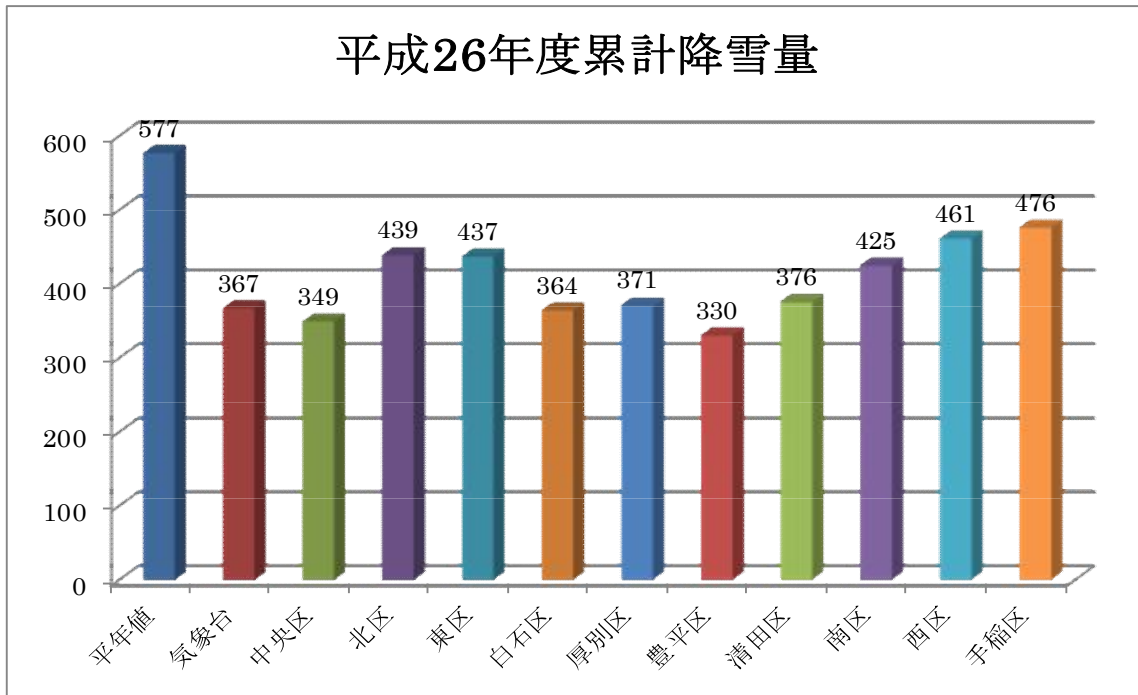

# 札幌市の降雪量

札幌管区气象台によると、平成26年度の累計降雪量は、平成27年4月1日現在で367cmとなっております。平年値(577cm)を下回り、例年と比べて降雪の少ない年となりました。

※各数値は札幌市HP「札幌市内の累計降雪量」より抜粋。

アドレス [http://www.city.sapporo.jp/kensetsu/yuki/weather/ac\\_snow.html](http://www.city.sapporo.jp/kensetsu/yuki/weather/ac_snow.html)

平成26年度福祉除雪事業における利用世帯数について

区名	平成26年度(A)		平成25年度(B)	A-B	増加率(%)
	実施件数	うち継続	実施件数		
中央区	277	209	271	6	2.2%
北区	862	622	749	113	15.1%
東区	649	516	630	19	3.0%
白石区	332	271	345	-13	-3.8%
厚別区	382	296	350	32	9.1%
豊平区	440	329	410	30	7.3%
清田区	399	307	366	33	9.0%
南区	647	506	623	24	3.9%
西区	648	504	615	33	5.4%
手稲区	562	417	505	57	11.3%
合計	5,198	3,977	4,864	334	6.9%