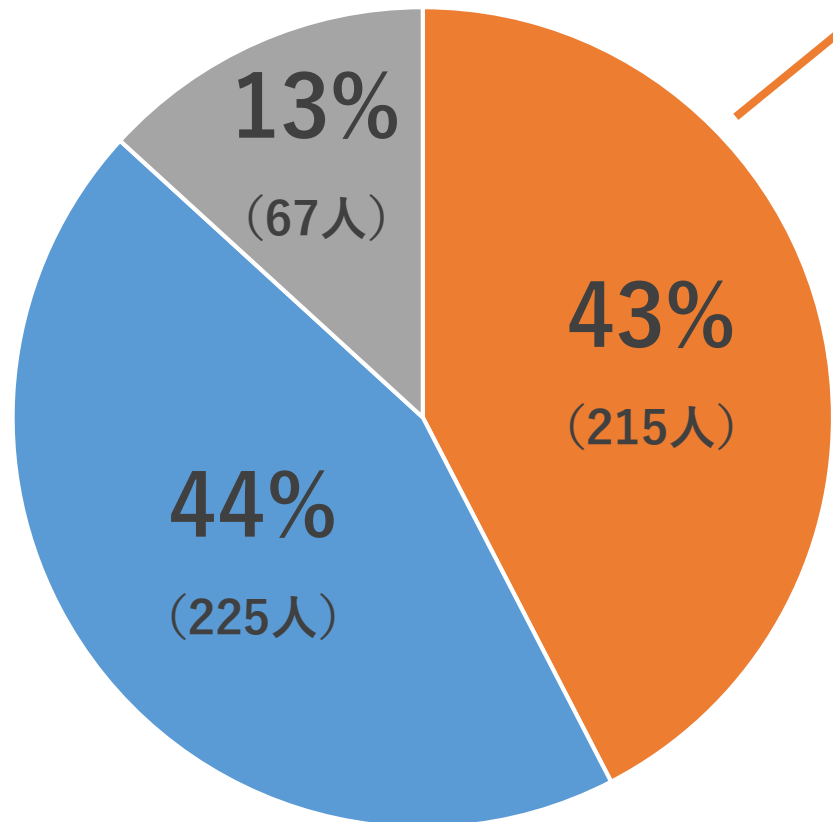

年始における新規感染者の行動傾向

【複数人との飲食を伴う行動】

(1/1～1/8：507人)

□ 飲食の相手（複数選択あり）

■ 飲食あり ■ 飲食なし ■ 不明

	リンク無し	リンクあり
普段は別に暮らしている		
同居家族以外	93件 (75.6%)	98件 (56.0%)
別居家族	21件 (17.0%)	28件 (16.0%)
親戚	12件 (9.8%)	10件 (5.7%)
友人	48件 (39.0%)	48件 (27.4%)
会社関係者	12件 (9.8%)	12件 (6.9%)
普段から一緒に暮らしている		
同居家族	30件 (24.4%)	77件 (44.0%)