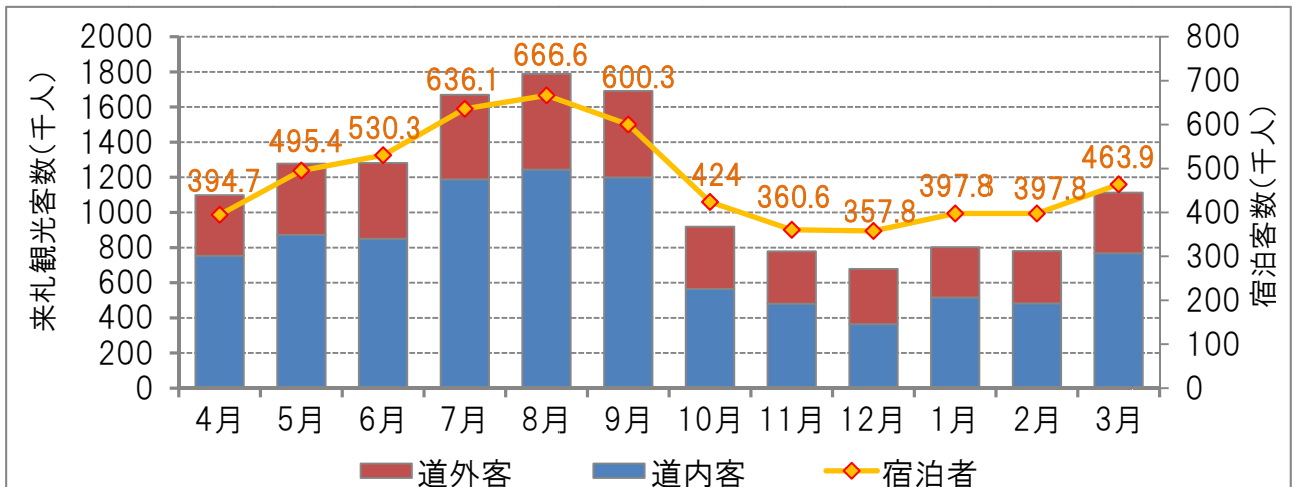

<参考：平成28年度来札観光客数および宿泊者数>

問い合わせ先
札幌市国内観光プロモーション実行委員会事務局
(札幌市経済観光局観光・MICE 推進部観光・MICE 推進課) 吉岡・山村
電話：211-2376、ファクス：218-5129