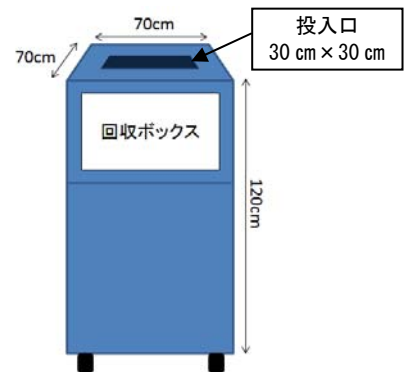

3 回収のメリット

- (1) 金などの有用金属の有効利用
- (2) 鉛などの有害物質の適正処理
- (3) 市民のリサイクル意識の向上

上記(1)～(3)の取組を進めることで、循環型社会を推進

※ 平成 23 年度の小型家電埋め立て処分推計量は 3,400t。

小型家電回収ボックス（イメージ図）

4 回収拠点

(1) 市有施設（ボックス設置場所）（合計 23 カ所）

- ・本庁舎、各区役所（10 カ所）、篠路出張所（北区篠路 4 条 7 丁目）
- ・各清掃事務所（地区リサイクルセンター併設の中央清掃事務所を除く 6 カ所）
- ・処理場管理事務所（東区東苗穂 2 条 2 丁目）
- ・リサイクルプラザ宮の沢（西区宮の沢 1 条 1 丁目）
- ・中央地区リサイクルセンター（南区南 30 条西 8 丁目）
- ・厚別地区リサイクルセンター（厚別区厚別東 3 条 1 丁目）
- ・西地区リサイクルセンター（西区二十四軒 4 条 1 丁目）