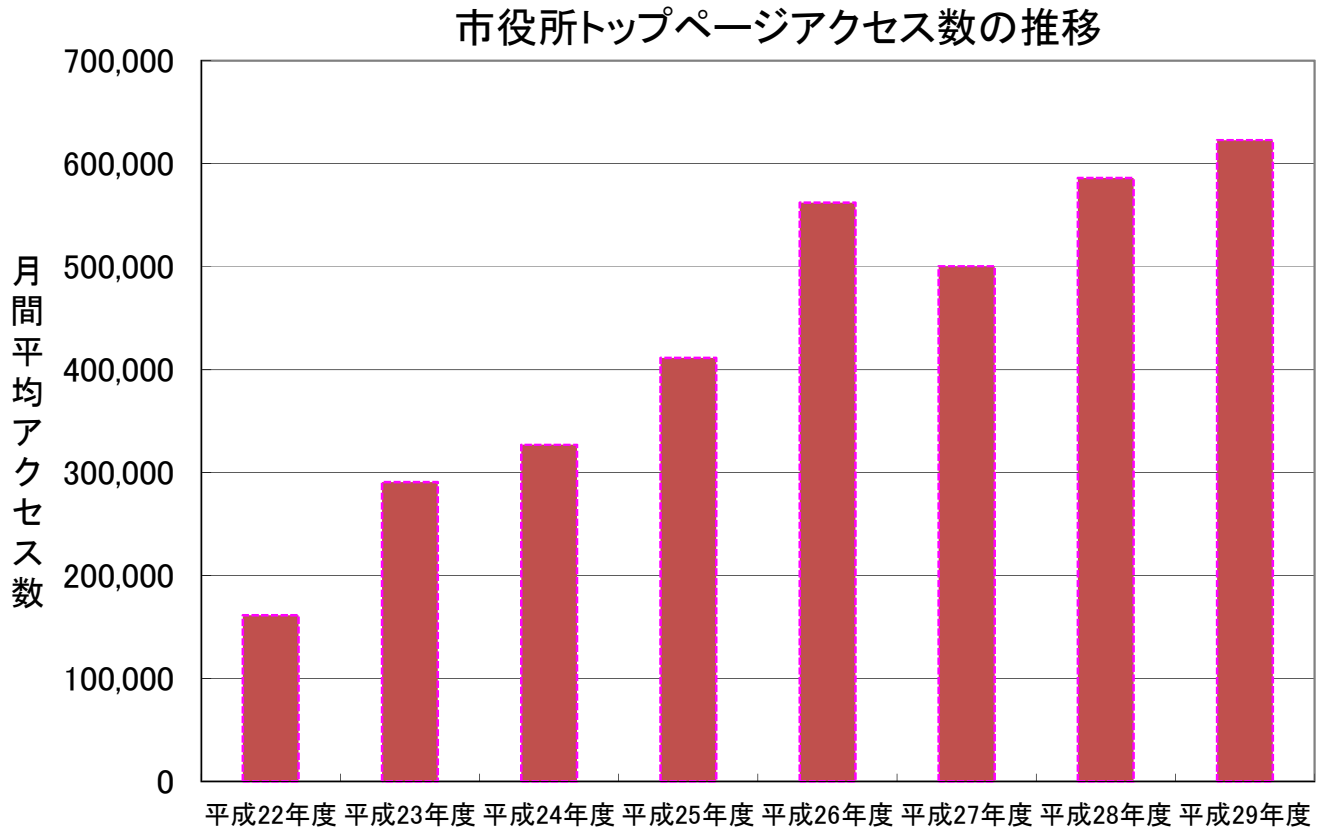

# 札幌市役所トップページ月間平均アクセス数推移

平成22年度以降の各年度における月間平均アクセス数推移のグラフです。  
なお、このデータは参考であり、今後のアクセス数を保証するものではありません。

年度	平成22年度	平成23年度	平成24年度	平成25年度	平成26年度	平成27年度	平成28年度	平成29年度
市役所トップページ	161,289	290,720	326,830	411,169	562,014	500,347	586,130	622,746

※平成29年度は平成29年4月～平成29年6月までのアクセス数平均