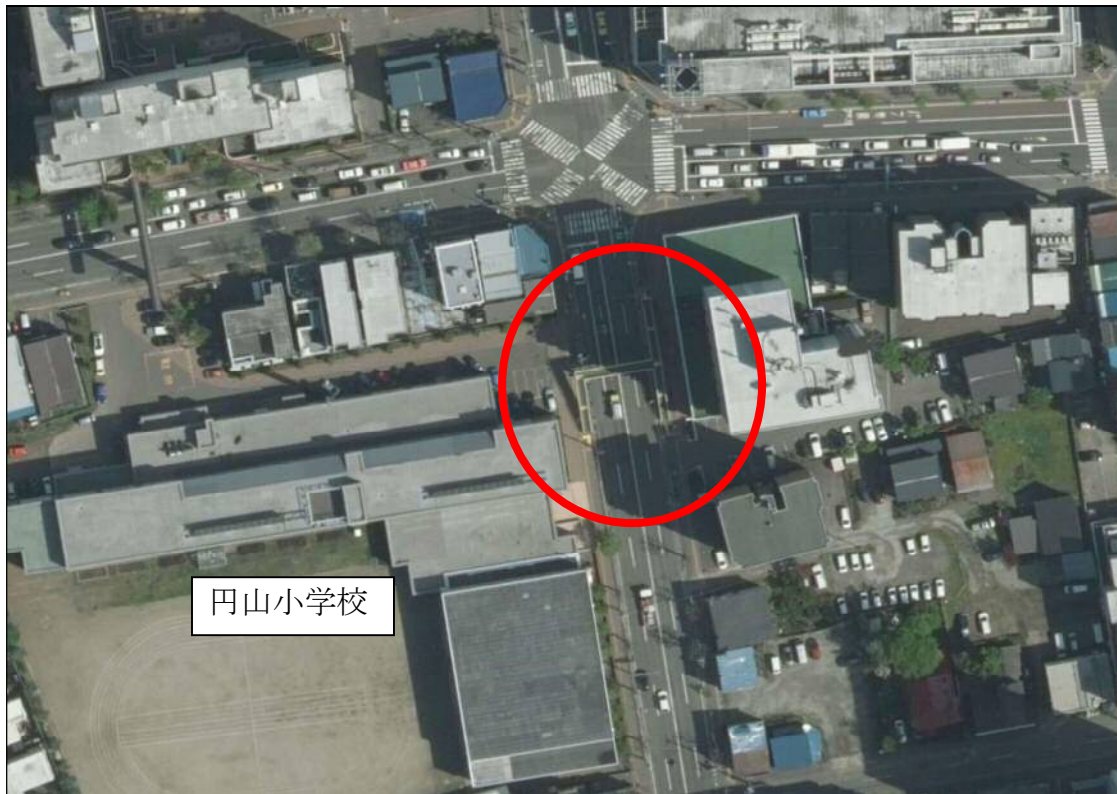

# 円山小学校前歩道橋 位置図

## ○歩道橋位置図

## ○現況写真

・円山小学校正門前から

・スクランブル交差点付近から

・積雪時①

・積雪時②