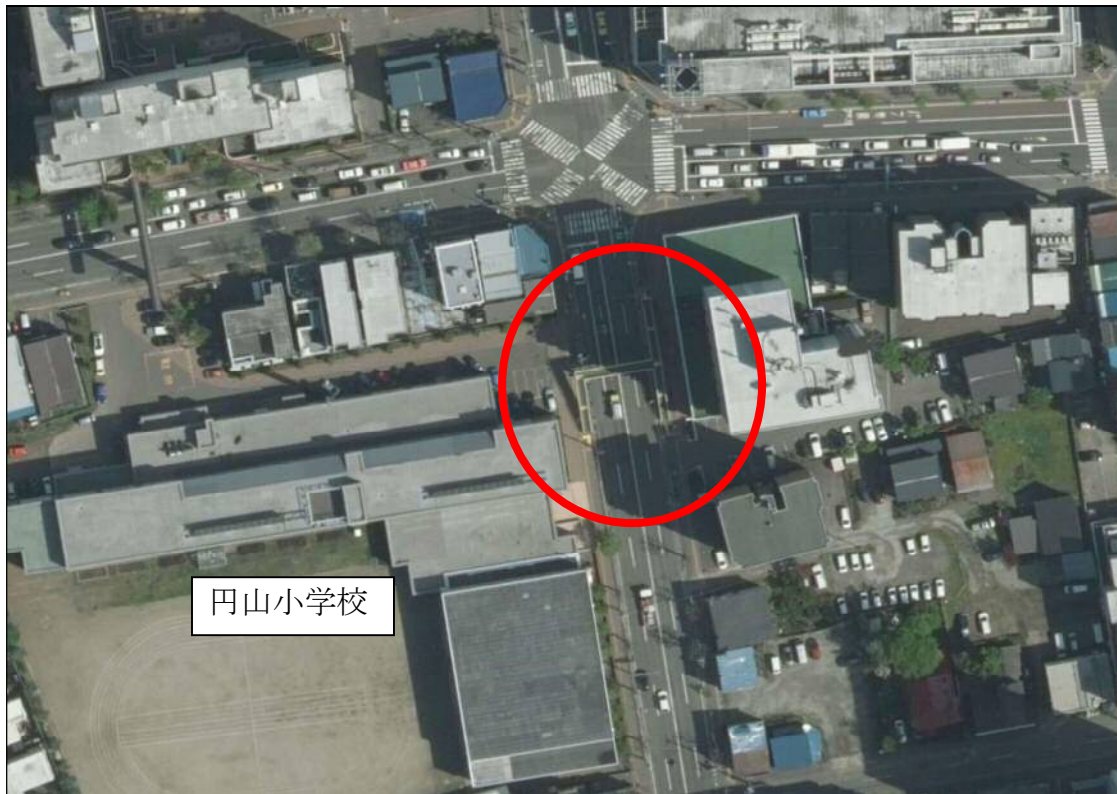

円山小学校前歩道橋 位置図

○歩道橋位置図

○現況写真

・円山小学校正門前から

・スクランブル交差点付近から

・積雪時①

・積雪時②