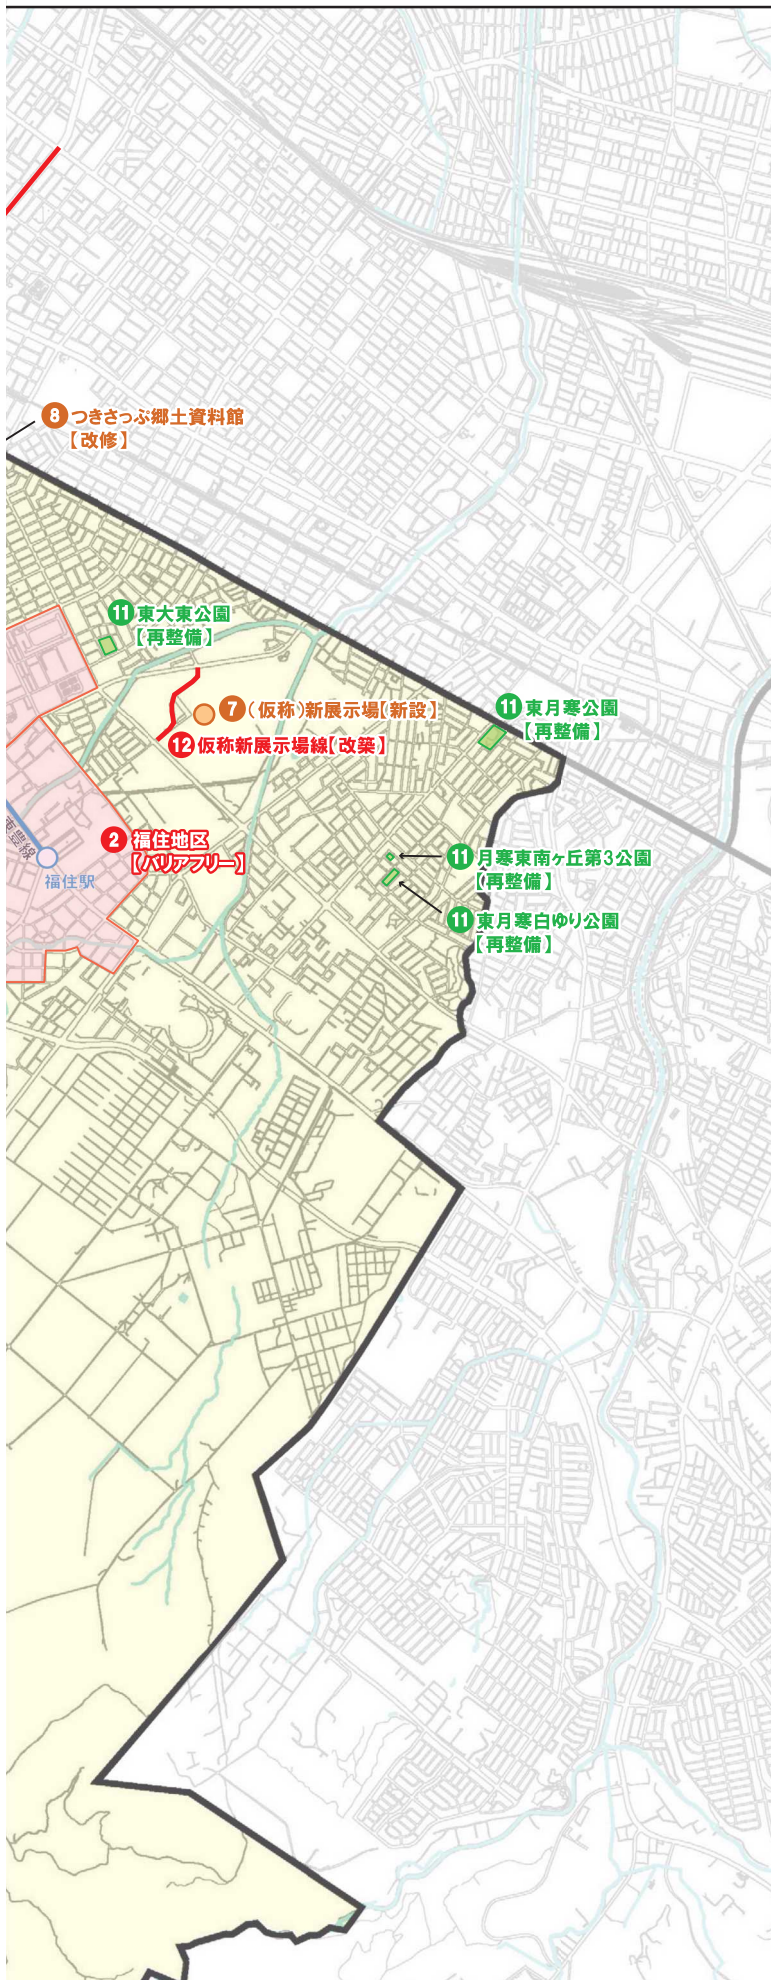

豊平区

豊平区キャラクター
こりん・めーたん

事業一覧

No.	事業名	ページ
①	児童会館整備事業	47
②	安全・安心な道路環境の整備事業	69
③	災害に強い下水道の構築事業	83
④	配水幹線連続耐震化事業	83
⑤	水道施設耐震化事業	83
⑥	放置自転車対策推進事業	87
⑦	流通機能強化・販路拡大支援事業	98
⑧	文化財施設等保全事業	110
⑨	地下鉄施設省エネルギー化推進事業	116
⑩	下水道エネルギー・資源有効利用事業	117
⑪	地域と創る公園再整備事業	120
⑫	骨格道路網等整備事業	125
⑬	安全・安心な公園再整備事業	131
⑭	シェルター長寿命化および耐震事業	132
⑮	学校施設新改築事業	132

地図の凡例

- 道路（施設）整備
- 歩道バリアフリー整備
- 下水道（施設）整備
- 公園整備
- 水道（施設）整備
- 施設整備

※点線は整備に関する検討事業です
検討の結果整備箇所は変更する可能性があります

地図の見方