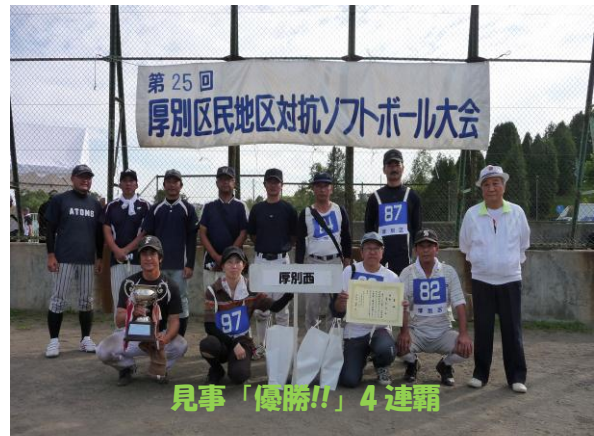

あつにし通信

平成26年(2014年)9月10日発行

連覇!! 消防総合訓練・地区対抗ソフトボール大会

堂々と行進する西分団

見事「優勝!!」4連覇

厚別西地区代表が消防総合訓練大会、厚別区民地区対抗ソフトボール大会で見事連覇を達成しました。(ソフトの試合内容は2ページに詳しく)

消防総合訓練は、厚別消防団の主催で6月28日に「ふれあい広場あつべつ」で多くの市民が見守るなか行われ、各分団が日頃の訓練・技術を競い合いました。わが厚別西分団は笠嶋分団長指揮のもと、日頃の鍛錬の成果を如何なく発揮し昨年に引き続き総合優勝を成し遂げました。団員の皆さんは、仕事の合間を縫い、地域の安心・安全のため早朝より訓練に励まれ、2年連続の総合優勝の快挙を達成しました。

また、8月17日に行われた、厚別区民地区対抗ソフトボール大会においても、厚別西地区の代表が優勝を勝ち取りました。西地区は、ここ数年無敵の強さを誇っており、各地区も打倒「西」を合言葉にレベルを上げ、苦しい試合を強いられましたが、卓越したチームワークと巧みな試合運びで見事4連覇を成し遂げました。

あまりの熱戦に応援団もハラハラ・ドキドキ

夏だ!祭いだ!! みんなでワッショイ!!!

第二桜台:美少女達の舞

厚北:大興奮のビンゴゲーム

桜台:日大高吹奏楽部とジョイント

西地区の各町内会で夏祭り盆踊り大会が開催されました。

7月21日の桜台町内会をかわきりに、区民まつり、第二桜台の盆踊り、厚北夏祭り、厚信会、山本町内会の夏祭りと嗜好を凝らした楽しい催しがいっぱい子供たちの歓声に溢れていました。

厚信会:子ども盆踊り

厚別区民まつり

山本:どれが良いかな??

ソフトボール大会の戦歴

初戦は本瀬選手の満塁 H で先制、高畠選手のソロ H で逃げ切り。2 回戦は初回到 2 点を先取したものの、満塁 H を浴び、最終回到 3 点を返して逆転。決勝は予選 2 試合で 37 点を叩出した強打厚別中央との対戦、4 回の連打で追いつき岡部投手のスライズバントで松島選手が帰りサヨナラ。

厚別区役所地域振興課からのお知らせ①

「第5回みんなの！新さっぽろフォトコンテスト」を実施します！

写真を通してあつべつの魅力を発見・発信し、まちづくりにつなげていこうと平成22年度から実施しています。厚別区役所、副都心開発公社、北星学園大学の共催で行われ、産学官の連携によりコンテストの企画、運営、審査、展示まで三者が協力しています。

募集内容 厚別区内の自然・町並み・暮らしなどの写真

募集期間 平成26年9月8日（月）～30日（火）消印有効