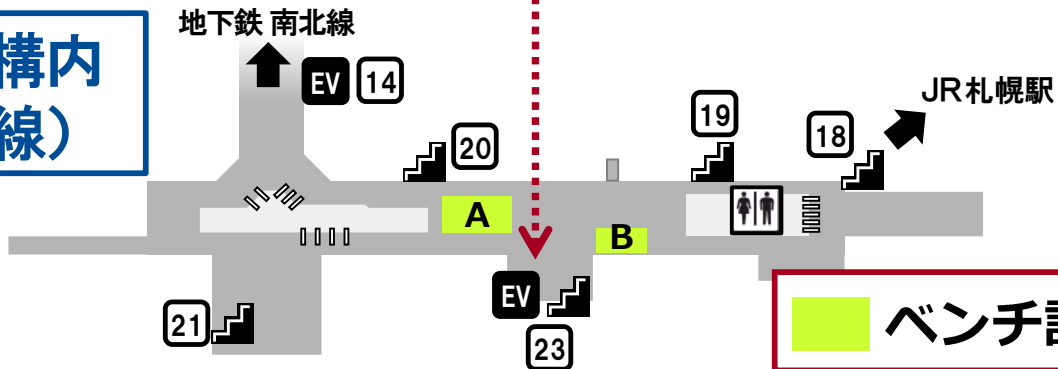

# バスの待合にご利用いただけるスペースのご案内

地下鉄構内（地下）には、  
どなたでも自由にご利用いただけるベンチを設置しています

## 地上

## 地下鉄構内（東豊線）

ベンチ設置個所

案内図を設置しています

時刻表（デジタルサイネージ）  
を設置しています

※ベンチは、バス利用者に限らずどなたでも自由にご利用いただくものです。混雑時には譲り合ってくださいようお願いいたします。

※デジタルサイネージは、R5.12.8以降に設置を予定しています。