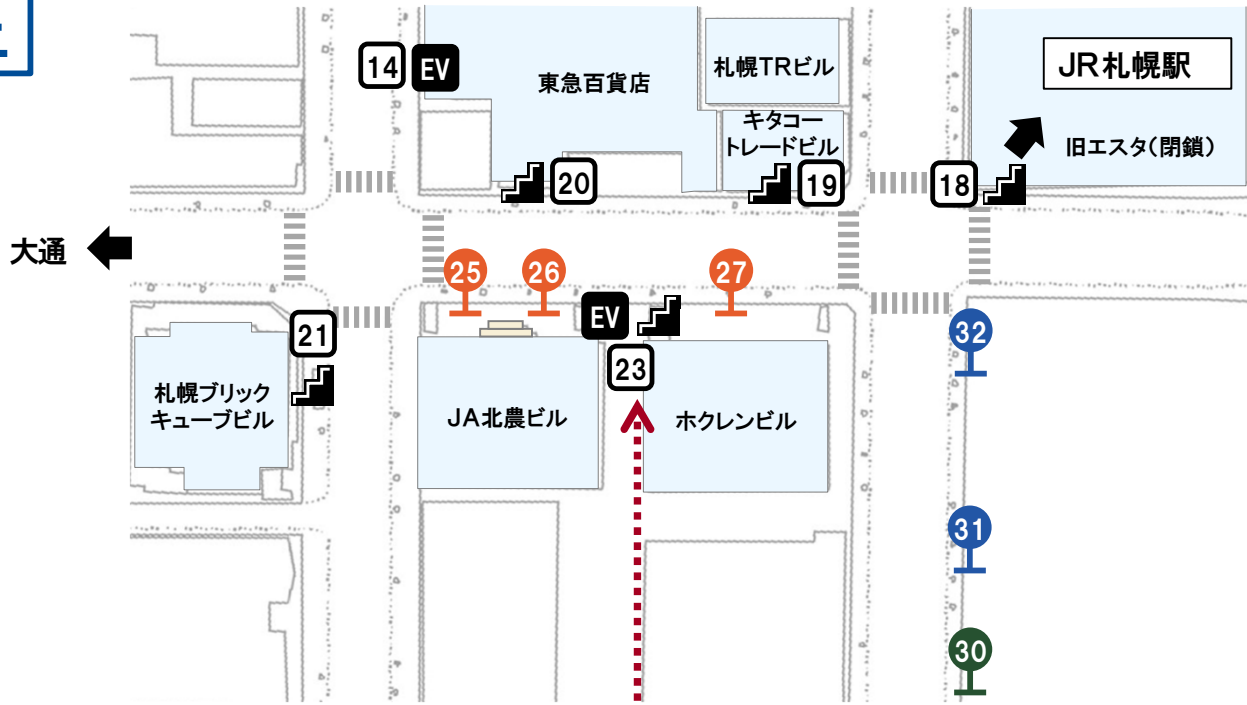

# バスの待合にご利用いただけるスペースのご案内

地下鉄構内（地下）には、  
どなたでも自由にご利用いただけるベンチを設置しています

## 地上

## 地下鉄構内（東豊線）

ベンチ設置個所

案内図を設置しています

時刻表（デジタルサイネージ）  
を設置しています

※ベンチは、バス利用者に限らずどなたでも自由にご利用いただくものです。混雑時には譲り合ってくださいようお願いいたします。

※デジタルサイネージは、R5.12.8以降に設置を予定しています。