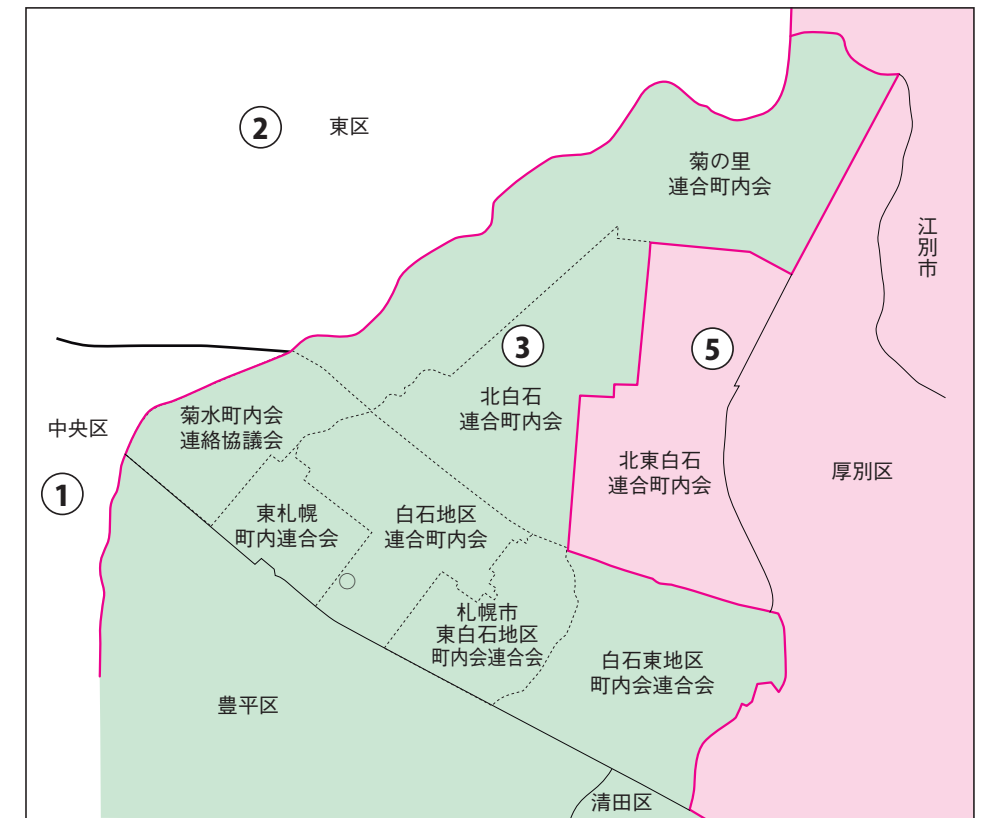

北海道

札幌市

衆議院議員選挙の小選挙区が改定されました。
次の衆議院議員総選挙からは、新しい選挙区で選挙が行われます。

[改定前]

[改定後]

お問い合わせは

- 総務省選挙部
- 都道府県選挙管理委員会
- 市区町村選挙管理委員会

北海道

札幌市白石区

衆議院議員選挙の小選挙区が改定されました。
次の衆議院議員総選挙からは、新しい選挙区で選挙が行われます。

[改定前]

[改定後]

○:区役所
丸数字は選挙区番号

○:区役所
丸数字は選挙区番号

お問い合わせは

- 総務省選挙部
- 都道府県選挙管理委員会
- 市区町村選挙管理委員会

札幌市白石区

第3区の区域

菊水一条1丁目～4丁目、菊水二条1丁目～3丁目、菊水三条1丁目～5丁目、菊水四条1丁目～3丁目、菊水五条1丁目～3丁目、菊水六条1丁目～4丁目、菊水七条1丁目～4丁目、菊水八条1丁目～4丁目、菊水九条1丁目～4丁目、菊水上町一条1丁目～4丁目、菊水上町二条1丁目～4丁目、菊水上町三条1丁目～4丁目、菊水上町四条1丁目～4丁目、菊水上町、菊水元町一条1丁目～5丁目、菊水元町二条1丁目～5丁目、菊水元町三条1丁目～5丁目、菊水元町四条1丁目～3丁目、菊水元町五条1丁目～3丁目、菊水元町六条1丁目～4丁目、菊水元町七条1丁目～4丁目、菊水元町八条1丁目～3丁目、菊水元町九条1丁目、菊水元町九条2丁目、菊水元町十条1丁目、菊水元町、米里一条1丁目～4丁目、米里二条1丁目～4丁目、米里三条1丁目～3丁目、米里四条1丁目～3丁目、米里五条1丁目～3丁目、米里、東米里、東札幌一条1丁目～6丁目、東札幌二条1丁目～6丁目、東札幌三条1丁目～6丁目、東札幌四条1丁目～6丁目、東札幌五条1丁目～6丁目、東札幌六条1丁目～6丁目、中央一条1丁目～7丁目、中央二条1丁目～7丁目、中央三条1丁目～6丁目、本通1丁目南～21丁目南、本通1丁目北～21丁目北、平和通1丁目南～17丁目南、平和通1丁目北～17丁目北、本郷通1丁目北～13丁目北、本郷通1丁目南～13丁目南、北郷一条1丁目～10丁目、北郷二条1丁目～10丁目、北郷三条1丁目～10丁目、北郷四条1丁目～10丁目、北郷五条3丁目～10丁目、北郷六条3丁目、北郷六条4丁目、北郷六条7丁目～10丁目、北郷七条3丁目、北郷七条4丁目、北郷七条7丁目～10丁目、北郷八条3丁目、北郷八条4丁目、北郷八条7丁目～10丁目、北郷九条3丁目、北郷九条7丁目～9丁目、北郷、南郷通1丁目北～12丁目北、南郷通14丁目北～20丁目北、南郷通1丁目南～21丁目南、栄通1丁目～21丁目、流通センター1丁目～7丁目、川北四条1丁目、川北四条2丁目(2番)、川北五条1丁目、川北

第5区の区域

北郷一条11丁目～14丁目、北郷二条11丁目～14丁目、北郷三条11丁目～14丁目、北郷四条11丁目～14丁目、川北一条1丁目～3丁目、川北二条1丁目～3丁目、川北三条1丁目～3丁目、川北四条2丁目(3番)、川北四条3丁目、川下一条4丁目～9丁目、川下二条4丁目～8丁目、川下三条3丁目～7丁目、川下四条1丁目～6丁目、川下五条1丁目～4丁目、川下