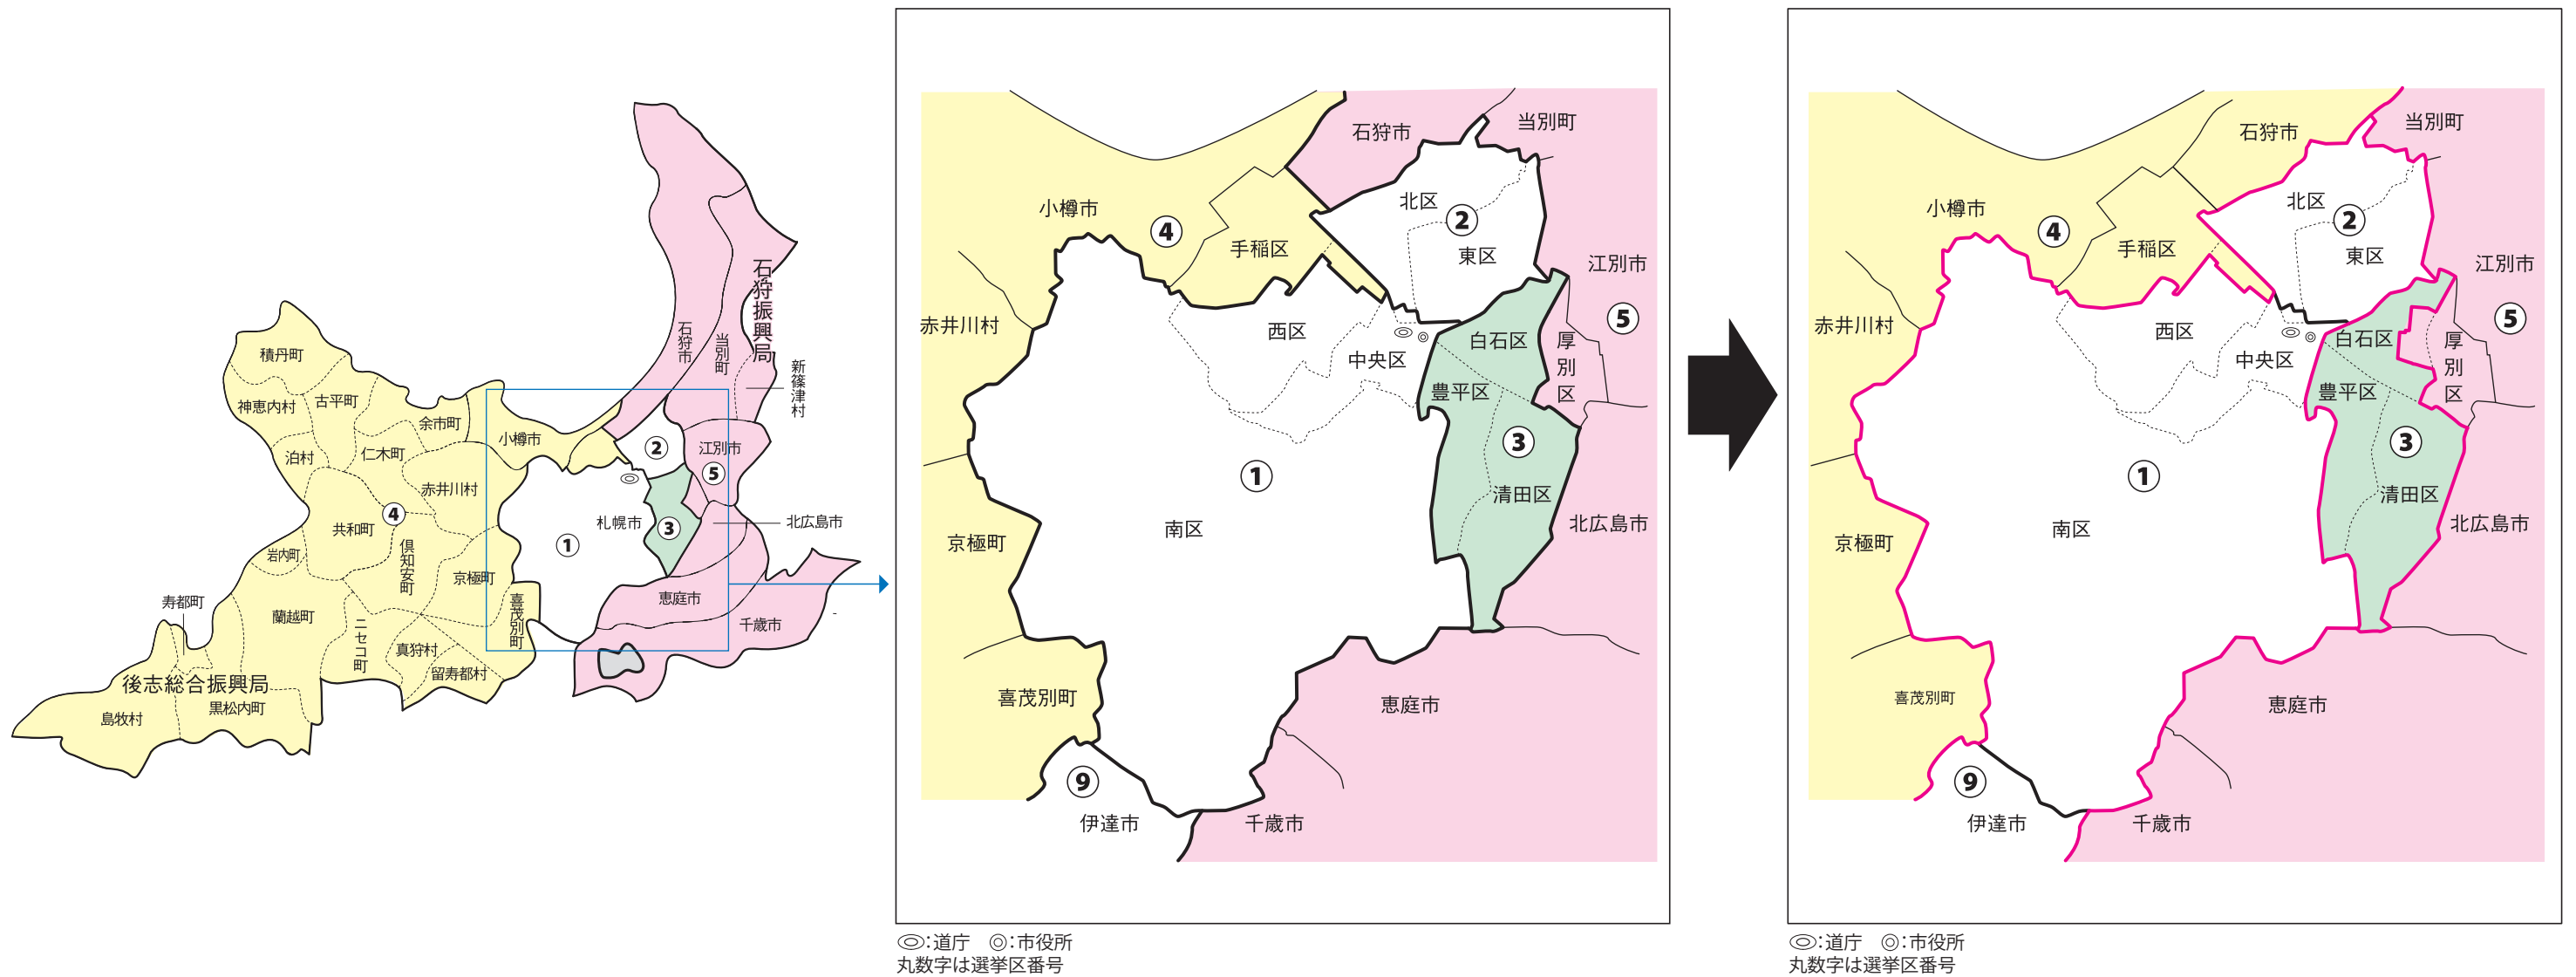

北海道

札幌市

衆議院議員選挙の小選挙区が改定されました。
次の衆議院議員総選挙からは、新しい選挙区で選挙が行われます。

[改定前]

[改定後]

お問い合わせは

- 総務省選挙部
- 都道府県選挙管理委員会
- 市区町村選挙管理委員会

北海道

札幌市白石区

衆議院議員選挙の小選挙区が改定されました。
次の衆議院議員総選挙からは、新しい選挙区で選挙が行われます。

[改定前]

[改定後]

○:区役所
丸数字は選挙区番号

○:区役所
丸数字は選挙区番号

お問い合わせは

- 総務省選挙部
- 都道府県選挙管理委員会
- 市区町村選挙管理委員会

札幌市白石区

第3区の区域

菊水一条1丁目～4丁目、菊水二条1丁目～3丁目、菊水三条1丁目～5丁目、菊水四条1丁目～3丁目、菊水五条1丁目～3丁目、菊水六条1丁目～4丁目、菊水七条1丁目～4丁目、菊水八条1丁目～4丁目、菊水九条1丁目～4丁目、菊水上町一条1丁目～4丁目、菊水上町二条1丁目～4丁目、菊水上町三条1丁目～4丁目、菊水上町四条1丁目～4丁目、菊水上町、菊水元町一条1丁目～5丁目、菊水元町二条1丁目～5丁目、菊水元町三条1丁目～5丁目、菊水元町四条1丁目～3丁目、菊水元町五条1丁目～3丁目、菊水元町六条1丁目～4丁目、菊水元町七条1丁目～4丁目、菊水元町八条1丁目～3丁目、菊水元町九条1丁目、菊水元町九条2丁目、菊水元町十条1丁目、菊水元町、米里一条1丁目～4丁目、米里二条1丁目～4丁目、米里三条1丁目～3丁目、米里四条1丁目～3丁目、米里五条1丁目～3丁目、米里、東米里、東札幌一条1丁目～6丁目、東札幌二条1丁目～6丁目、東札幌三条1丁目～6丁目、東札幌四条1丁目～6丁目、東札幌五条1丁目～6丁目、東札幌六条1丁目～6丁目、中央一条1丁目～7丁目、中央二条1丁目～7丁目、中央三条1丁目～6丁目、本通1丁目南～21丁目南、本通1丁目北～21丁目北、平和通1丁目南～17丁目南、平和通1丁目北～17丁目北、本郷通1丁目北～13丁目北、本郷通1丁目南～13丁目南、北郷一条1丁目～10丁目、北郷二条1丁目～10丁目、北郷三条1丁目～10丁目、北郷四条1丁目～10丁目、北郷五条3丁目～10丁目、北郷六条3丁目、北郷六条4丁目、北郷六条7丁目～10丁目、北郷七条3丁目、北郷七条4丁目、北郷七条7丁目～10丁目、北郷八条3丁目、北郷八条4丁目、北郷八条7丁目～10丁目、北郷九条3丁目、北郷九条7丁目～9丁目、北郷、南郷通1丁目北～12丁目北、南郷通14丁目北～20丁目北、南郷通1丁目南～21丁目南、栄通1丁目～21丁目、流通センター1丁目～7丁目、川北四条1丁目、川北四条2丁目(2番)、川北五条1丁目、川北

第5区の区域

北郷一条11丁目～14丁目、北郷二条11丁目～14丁目、北郷三条11丁目～14丁目、北郷四条11丁目～14丁目、川北一条1丁目～3丁目、川北二条1丁目～3丁目、川北三条1丁目～3丁目、川北四条2丁目(3番)、川北四条3丁目、川下一条4丁目～9丁目、川下二条4丁目～8丁目、川下三条3丁目～7丁目、川下四条1丁目～6丁目、川下五条1丁目～4丁目、川下