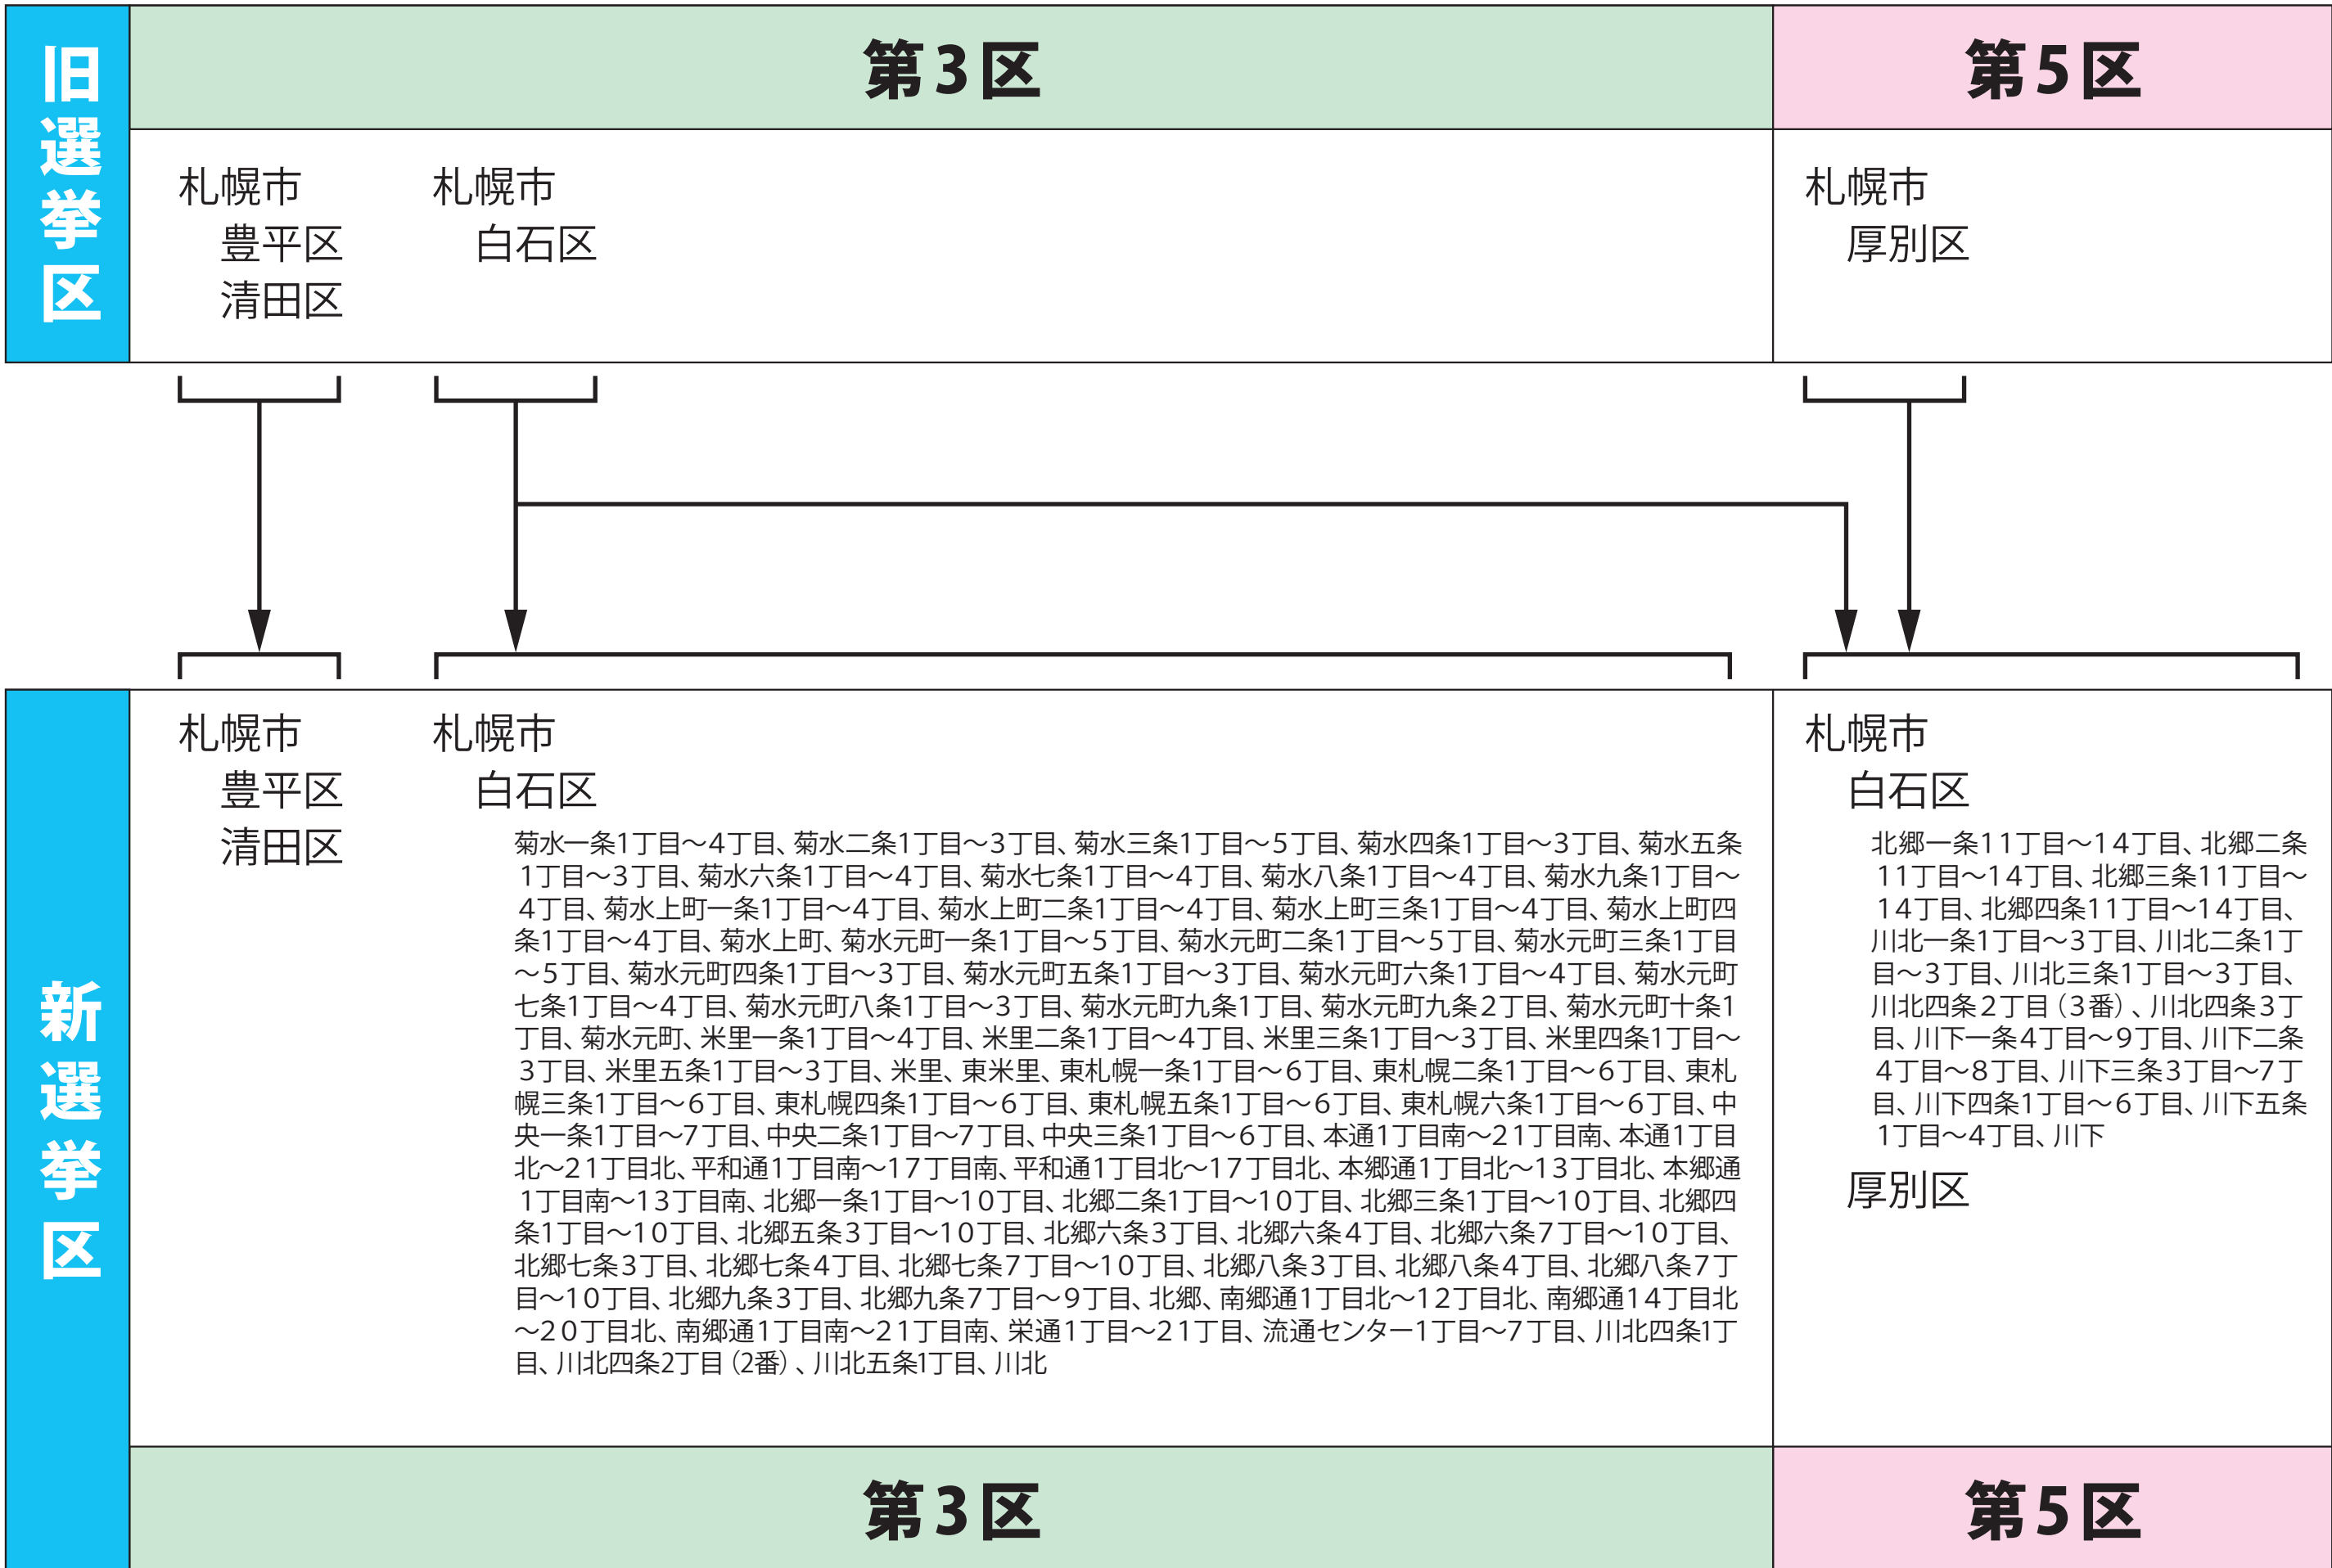

北海道

札幌市

衆議院議員選挙の小選挙区が改定されました。
次の衆議院議員総選挙からは、新しい選挙区で選挙が行われます。

[改定前]

[改定後]

お問い合わせは

- 総務省選挙部
- 都道府県選挙管理委員会
- 市区町村選挙管理委員会

北海道

札幌市白石区

衆議院議員選挙の小選挙区が改定されました。
次の衆議院議員総選挙からは、新しい選挙区で選挙が行われます。

[改定前]

[改定後]

○:区役所
丸数字は選挙区番号

○:区役所
丸数字は選挙区番号

お問い合わせは

- 総務省選挙部
- 都道府県選挙管理委員会
- 市区町村選挙管理委員会

札幌市白石区

第3区の区域

菊水一条1丁目～4丁目、菊水二条1丁目～3丁目、菊水三条1丁目～5丁目、菊水四条1丁目～3丁目、菊水五条1丁目～3丁目、菊水六条1丁目～4丁目、菊水七条1丁目～4丁目、菊水八条1丁目～4丁目、菊水九条1丁目～4丁目、菊水上町一条1丁目～4丁目、菊水上町二条1丁目～4丁目、菊水上町三条1丁目～4丁目、菊水上町四条1丁目～4丁目、菊水上町、菊水元町一条1丁目～5丁目、菊水元町二条1丁目～5丁目、菊水元町三条1丁目～5丁目、菊水元町四条1丁目～3丁目、菊水元町五条1丁目～3丁目、菊水元町六条1丁目～4丁目、菊水元町七条1丁目～4丁目、菊水元町八条1丁目～3丁目、菊水元町九条1丁目、菊水元町九条2丁目、菊水元町十条1丁目、菊水元町、米里一条1丁目～4丁目、米里二条1丁目～4丁目、米里三条1丁目～3丁目、米里四条1丁目～3丁目、米里五条1丁目～3丁目、米里、東米里、東札幌一条1丁目～6丁目、東札幌二条1丁目～6丁目、東札幌三条1丁目～6丁目、東札幌四条1丁目～6丁目、東札幌五条1丁目～6丁目、東札幌六条1丁目～6丁目、中央一条1丁目～7丁目、中央二条1丁目～7丁目、中央三条1丁目～6丁目、本通1丁目南～21丁目南、本通1丁目北～21丁目北、平和通1丁目南～17丁目南、平和通1丁目北～17丁目北、本郷通1丁目北～13丁目北、本郷通1丁目南～13丁目南、北郷一条1丁目～10丁目、北郷二条1丁目～10丁目、北郷三条1丁目～10丁目、北郷四条1丁目～10丁目、北郷五条3丁目～10丁目、北郷六条3丁目、北郷六条4丁目、北郷六条7丁目～10丁目、北郷七条3丁目、北郷七条4丁目、北郷七条7丁目～10丁目、北郷八条3丁目、北郷八条4丁目、北郷八条7丁目～10丁目、北郷九条3丁目、北郷九条7丁目～9丁目、北郷、南郷通1丁目北～12丁目北、南郷通14丁目北～20丁目北、南郷通1丁目南～21丁目南、栄通1丁目～21丁目、流通センター1丁目～7丁目、川北四条1丁目、川北四条2丁目(2番)、川北五条1丁目、川北

第5区の区域

北郷一条11丁目～14丁目、北郷二条11丁目～14丁目、北郷三条11丁目～14丁目、北郷四条11丁目～14丁目、川北一条1丁目～3丁目、川北二条1丁目～3丁目、川北三条1丁目～3丁目、川北四条2丁目(3番)、川北四条3丁目、川下一条4丁目～9丁目、川下二条4丁目～8丁目、川下三条3丁目～7丁目、川下四条1丁目～6丁目、川下五条1丁目～4丁目、川下