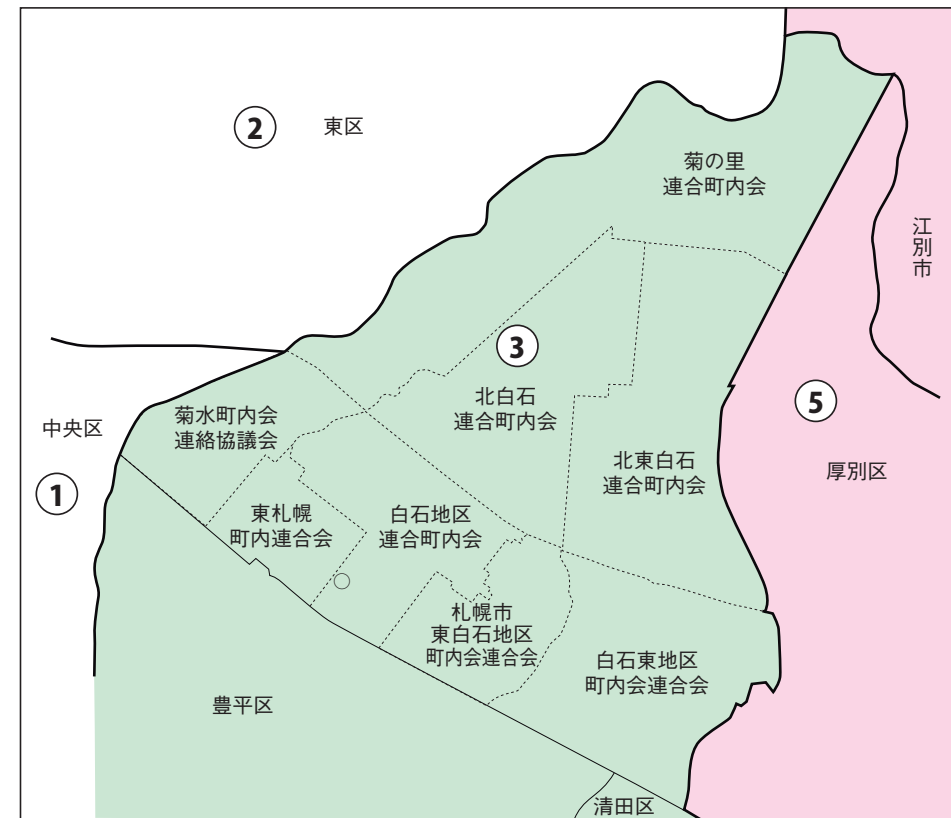

北海道

札幌市

衆議院議員選挙の小選挙区が改定されました。
次の衆議院議員総選挙からは、新しい選挙区で選挙が行われます。

[改定前]

[改定後]

お問い合わせは

- 総務省選挙部
- 都道府県選挙管理委員会
- 市区町村選挙管理委員会

北海道

札幌市白石区

衆議院議員選挙の小選挙区が改定されました。
次の衆議院議員総選挙からは、新しい選挙区で選挙が行われます。

[改定前]

[改定後]

○:区役所
丸数字は選挙区番号

○:区役所
丸数字は選挙区番号

お問い合わせは

- 総務省選挙部
- 都道府県選挙管理委員会
- 市区町村選挙管理委員会

札幌市白石区

第3区の区域

菊水一条1丁目～4丁目、菊水二条1丁目～3丁目、菊水三条1丁目～5丁目、菊水四条1丁目～3丁目、菊水五条1丁目～3丁目、菊水六条1丁目～4丁目、菊水七条1丁目～4丁目、菊水八条1丁目～4丁目、菊水九条1丁目～4丁目、菊水上町一条1丁目～4丁目、菊水上町二条1丁目～4丁目、菊水上町三条1丁目～4丁目、菊水上町四条1丁目～4丁目、菊水上町、菊水元町一条1丁目～5丁目、菊水元町二条1丁目～5丁目、菊水元町三条1丁目～5丁目、菊水元町四条1丁目～3丁目、菊水元町五条1丁目～3丁目、菊水元町六条1丁目～4丁目、菊水元町七条1丁目～4丁目、菊水元町八条1丁目～3丁目、菊水元町九条1丁目、菊水元町九条2丁目、菊水元町十条1丁目、菊水元町、米里一条1丁目～4丁目、米里二条1丁目～4丁目、米里三条1丁目～3丁目、米里四条1丁目～3丁目、米里五条1丁目～3丁目、米里、東米里、東札幌一条1丁目～6丁目、東札幌二条1丁目～6丁目、東札幌三条1丁目～6丁目、東札幌四条1丁目～6丁目、東札幌五条1丁目～6丁目、東札幌六条1丁目～6丁目、中央一条1丁目～7丁目、中央二条1丁目～7丁目、中央三条1丁目～6丁目、本通1丁目南～21丁目南、本通1丁目北～21丁目北、平和通1丁目南～17丁目南、平和通1丁目北～17丁目北、本郷通1丁目北～13丁目北、本郷通1丁目南～13丁目南、北郷一条1丁目～10丁目、北郷二条1丁目～10丁目、北郷三条1丁目～10丁目、北郷四条1丁目～10丁目、北郷五条3丁目～10丁目、北郷六条3丁目、北郷六条4丁目、北郷六条7丁目～10丁目、北郷七条3丁目、北郷七条4丁目、北郷七条7丁目～10丁目、北郷八条3丁目、北郷八条4丁目、北郷八条7丁目～10丁目、北郷九条3丁目、北郷九条7丁目～9丁目、北郷、南郷通1丁目北～12丁目北、南郷通14丁目北～20丁目北、南郷通1丁目南～21丁目南、栄通1丁目～21丁目、流通センター1丁目～7丁目、川北四条1丁目、川北四条2丁目(2番)、川北五条1丁目、川北

第5区の区域

北郷一条11丁目～14丁目、北郷二条11丁目～14丁目、北郷三条11丁目～14丁目、北郷四条11丁目～14丁目、川北一条1丁目～3丁目、川北二条1丁目～3丁目、川北三条1丁目～3丁目、川北四条2丁目(3番)、川北四条3丁目、川下一条4丁目～9丁目、川下二条4丁目～8丁目、川下三条3丁目～7丁目、川下四条1丁目～6丁目、川下五条1丁目～4丁目、川下