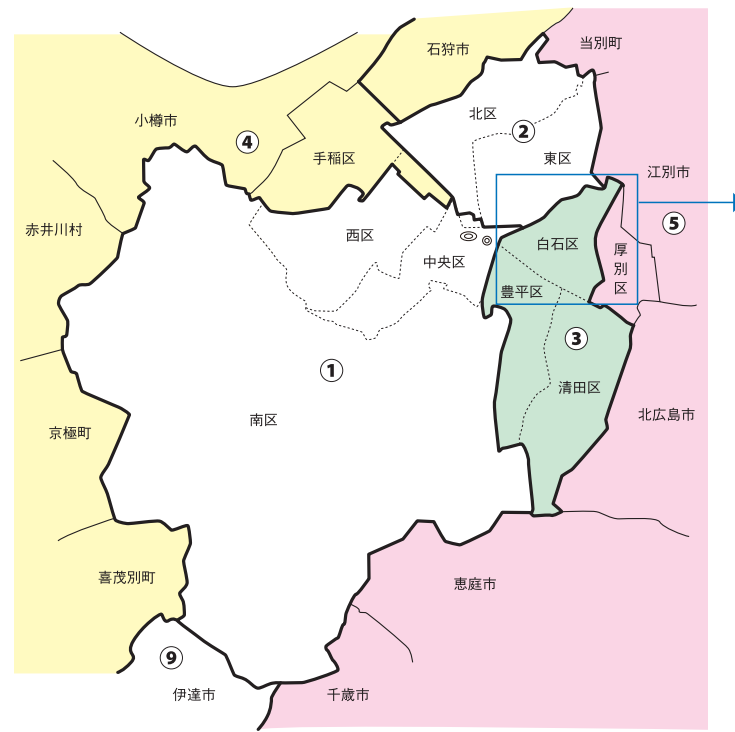

北海道

札幌市

衆議院議員選挙の小選挙区が改定されました。
次の衆議院議員総選挙からは、新しい選挙区で選挙が行われます。

[改定前]

[改定後]

お問い合わせは

- 総務省選挙部
- 都道府県選挙管理委員会
- 市区町村選挙管理委員会

北海道

札幌市白石区

衆議院議員選挙の小選挙区が改定されました。
次の衆議院議員総選挙からは、新しい選挙区で選挙が行われます。

[改定前]

[改定後]

○:区役所
丸数字は選挙区番号

○:区役所
丸数字は選挙区番号

お問い合わせは

- 総務省選挙部
- 都道府県選挙管理委員会
- 市区町村選挙管理委員会

札幌市白石区

第3区の区域

菊水一条1丁目～4丁目、菊水二条1丁目～3丁目、菊水三条1丁目～5丁目、菊水四条1丁目～3丁目、菊水五条1丁目～3丁目、菊水六条1丁目～4丁目、菊水七条1丁目～4丁目、菊水八条1丁目～4丁目、菊水九条1丁目～4丁目、菊水上町一条1丁目～4丁目、菊水上町二条1丁目～4丁目、菊水上町三条1丁目～4丁目、菊水上町四条1丁目～4丁目、菊水上町、菊水元町一条1丁目～5丁目、菊水元町二条1丁目～5丁目、菊水元町三条1丁目～5丁目、菊水元町四条1丁目～3丁目、菊水元町五条1丁目～3丁目、菊水元町六条1丁目～4丁目、菊水元町七条1丁目～4丁目、菊水元町八条1丁目～3丁目、菊水元町九条1丁目、菊水元町九条2丁目、菊水元町十条1丁目、菊水元町、米里一条1丁目～4丁目、米里二条1丁目～4丁目、米里三条1丁目～3丁目、米里四条1丁目～3丁目、米里五条1丁目～3丁目、米里、東米里、東札幌一条1丁目～6丁目、東札幌二条1丁目～6丁目、東札幌三条1丁目～6丁目、東札幌四条1丁目～6丁目、東札幌五条1丁目～6丁目、東札幌六条1丁目～6丁目、中央一条1丁目～7丁目、中央二条1丁目～7丁目、中央三条1丁目～6丁目、本通1丁目南～21丁目南、本通1丁目北～21丁目北、平和通1丁目南～17丁目南、平和通1丁目北～17丁目北、本郷通1丁目北～13丁目北、本郷通1丁目南～13丁目南、北郷一条1丁目～10丁目、北郷二条1丁目～10丁目、北郷三条1丁目～10丁目、北郷四条1丁目～10丁目、北郷五条3丁目～10丁目、北郷六条3丁目、北郷六条4丁目、北郷六条7丁目～10丁目、北郷七条3丁目、北郷七条4丁目、北郷七条7丁目～10丁目、北郷八条3丁目、北郷八条4丁目、北郷八条7丁目～10丁目、北郷九条3丁目、北郷九条7丁目～9丁目、北郷、南郷通1丁目北～12丁目北、南郷通14丁目北～20丁目北、南郷通1丁目南～21丁目南、栄通1丁目～21丁目、流通センター1丁目～7丁目、川北四条1丁目、川北四条2丁目(2番)、川北五条1丁目、川北

第5区の区域

北郷一条11丁目～14丁目、北郷二条11丁目～14丁目、北郷三条11丁目～14丁目、北郷四条11丁目～14丁目、川北一条1丁目～3丁目、川北二条1丁目～3丁目、川北三条1丁目～3丁目、川北四条2丁目(3番)、川北四条3丁目、川下一条4丁目～9丁目、川下二条4丁目～8丁目、川下三条3丁目～7丁目、川下四条1丁目～6丁目、川下五条1丁目～4丁目、川下