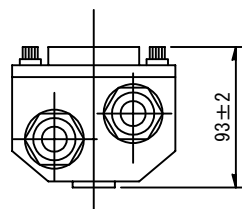

2 照明灯ポール内ボックス

外形図

最大規格 AC220V 15A

最大適合電線

	適合電線	仕上外径
電源線	EM-CE 5.5 [□] ×2or3C	φ17.5
ランプ線	EM-EER 2.0×2C	φ11.5

結線図

結線図 (調光式)

小型1灯用MCCB2P送り端子付

札幌市造園工事
参考図

札幌市環境局みどりの推進部

特記仕様

- 端子台 AC600V 100A
- MCCB 100/200V 30AF/15AT

図面名称

ポール内ボックス

縮尺

1/5