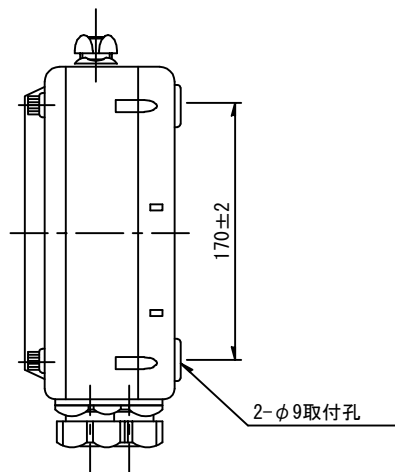

2 照明灯ポール内ボックス

外形図

最大規格 AC220V 15A

最大適合電線

	適合電線	仕上外径
電源線	EM-CE 5.5 [□] ×2or3C	φ17.5
ランプ線	EM-EER 2.0×2C	φ11.5

結線図

結線図 (調光式)

小型1灯用MCCB2P送り端子付

札幌市造園工事
参考図

札幌市環境局みどりの推進部

特記仕様

- 端子台 AC600V 100A
- MCCB 100/200V 30AF/15AT

図面名称

ポール内ボックス

縮尺

1/5