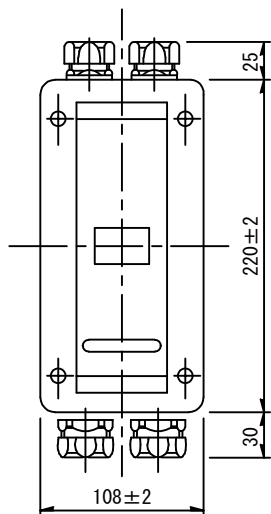

2 照明灯ポール内ボックス

外形図

最大規格 AC220V 15A

最大適合電線

	適合電線	仕上外径
電源線	EM-CE 5.5 [□] ×2or3C	φ17.5
ランプ線	EM-EER 2.0×2C	φ11.5

結線図

結線図 (調光式)

小型1灯用MCCB2P送り端子付

札幌市造園工事
参考図

札幌市環境局みどりの推進部

特記仕様

- 端子台 AC600V 100A
- MCCB 100/200V 30AF/15AT

図面名称

ポール内ボックス

縮尺

1/5

番号

2-1-1