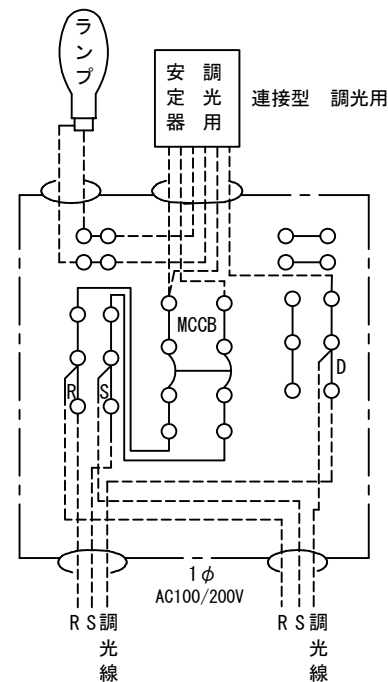

2 照明灯ポール内ボックス

外形図

最大規格 AC220V 15A

最大適合電線

	適合電線	仕上外径
電源線	EM-CE 5.5 [□] ×2or3C	φ17.5
ランプ線	EM-EER 2.0×2C	φ11.5

結線図

結線図 (調光式)

小型1灯用MCCB2P送り端子付

札幌市造園工事
参考図

札幌市環境局みどりの推進部

特記仕様

- 端子台 AC600V 100A
- MCCB 100/200V 30AF/15AT

図面名称

ポール内ボックス

縮尺

1/5

番号

2-1-1