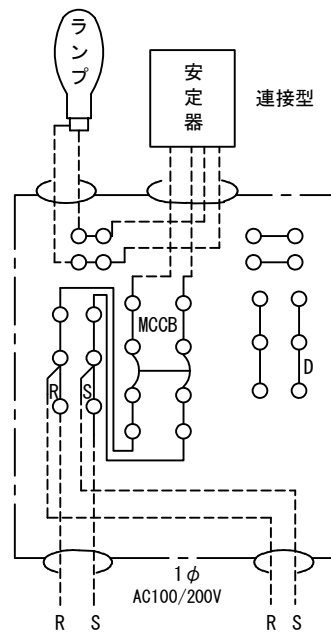

2 照明灯ポール内ボックス

外形図

最大規格 AC220V 15A

最大適合電線

	適合電線	仕上外径
電源線	EM-CE 5.5 [□] ×2or3C	φ17.5
ランプ線	EM-EER 2.0×2C	φ11.5

結線図

結線図 (調光式)

小型1灯用MCCB2P送り端子付

札幌市造園工事
参考図

札幌市環境局みどりの推進部

特記仕様

- 端子台 AC600V 100A
- MCCB 100/200V 30AF/15AT

図面名称

ポール内ボックス

縮尺

1/5

番号

2-1-1