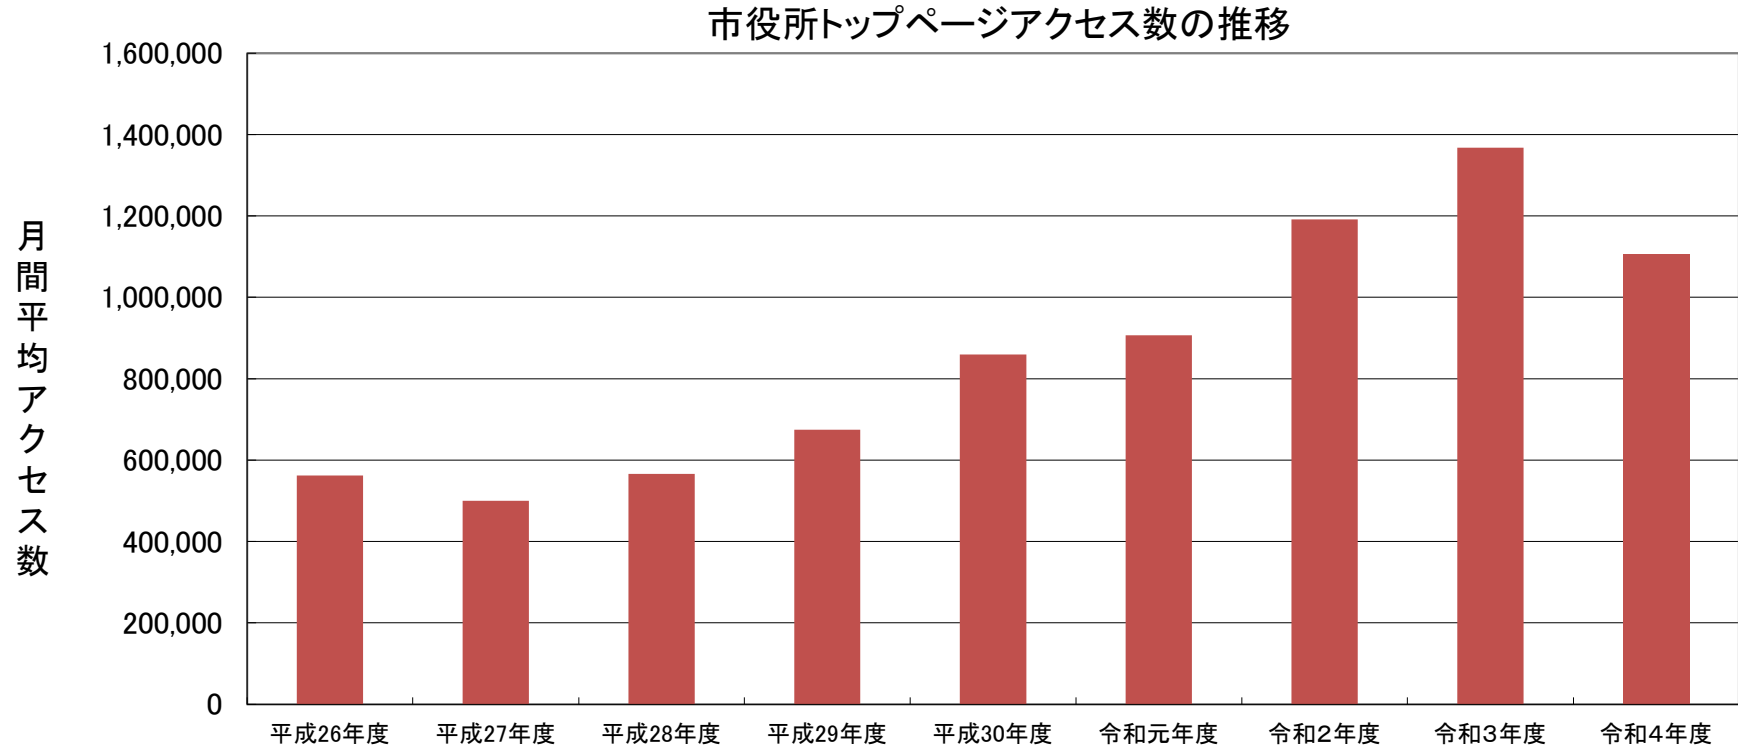

(別紙3) 「札幌市役所トップページ」月平均アクセス数推移

年度	平成26年度	平成27年度	平成28年度	平成29年度	平成30年度	令和元年度	令和2年度	令和3年度	令和4年度
市役所トップページ	562,014	500,347	566,345	674,308	859,344	906,348	1,191,603	1,368,191	1,106,076

※令和4年度の数字は令和4年4月～令和4年12月までの月平均アクセス数です。

※令和4年3月よりアクセスログの取得形式が変更となっております。